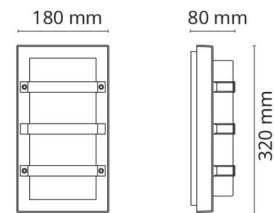

### Montage/Anschluss

Montage: Anbau, Innen / Außen  
Anschluss: Anschlussklemme

### Größe

Länge (mm) L: 320  
Breite (mm) W: 180  
Höhe (mm) H: 320  
Tiefe (T): 102  
Gewicht (kg) brutto/netto: 1.908 / 1.59

### Verpackung

Verpackungsmaße (mm): 330 x 190 x 110

7 0 2 1 9 8 6 1 1 5 2 0 8