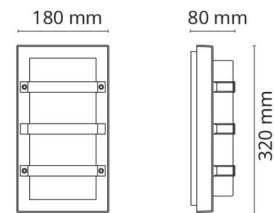

Lichttechnik

Steckdose: E27
Lichtquelle enthalten: Nein
Lichtverteilung: Direkt
Optik: Opal
Abstrahlwinkel: 130°

Schutzklasse

Schutzklasse: Klasse I
Brandschutzklasse: 850°C - 30s

Materialien und Ausführung

Gehäuse: Aluminium
Farbe: Weiss (RAL 9003)
Werkstoff der Abdeckung: UV-stabilisiertes Polycarbonat

Montage/Anschluss

Montage: Anbau, Innen / Außen
Anschluss: Anschlussklemme

Größe

Länge (mm) L: 320
Breite (mm) W: 180
Höhe (mm) H: 320
Tiefe (T): 102
Gewicht (kg) brutto/netto: 1.908 / 1.59

Verpackung

Verpackungsmaße (mm): 330 x 190 x 110

7 0 2 1 9 8 6 1 1 5 2 0 8