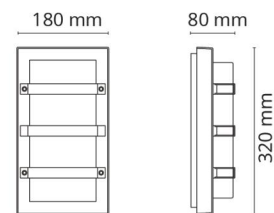

### Montage/Anschluss

Montage: Anbau, Innen / Außen  
Anschluss: Anschlussklemme

### Größe

Länge (mm) L: 320  
Breite (mm) W: 180  
Höhe (mm) H: 320  
Tiefe (T): 102  
Gewicht (kg) brutto/netto: 1.908 / 1.59

### Verpackung

Verpackungsmaße (mm): 330 x 190 x 110

7 0 2 1 9 8 6 1 1 5 2 0 8