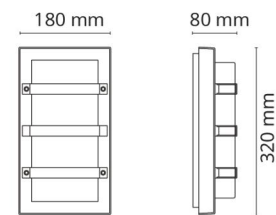

Materialien und Ausführung

Gehäuse: Aluminium
Farbe: Weiss (RAL 9003)
Werkstoff der Abdeckung: Inklusive UV-stabilisiertes Polycarbonat

Montage/Anschluss

Montage: Anbau, Innen / Außen
Anschluss: Anschlussklemme

Größe

Länge (mm) L: 320
Breite (mm) W: 180
Höhe (mm) H: 320
Tiefe (T): 102
Gewicht (kg) brutto/netto: 1.908 / 1.59

Verpackung

Verpackungsmaße (mm): 330 x 190 x 110

7 0 2 1 9 8 6 1 1 5 2 0 8