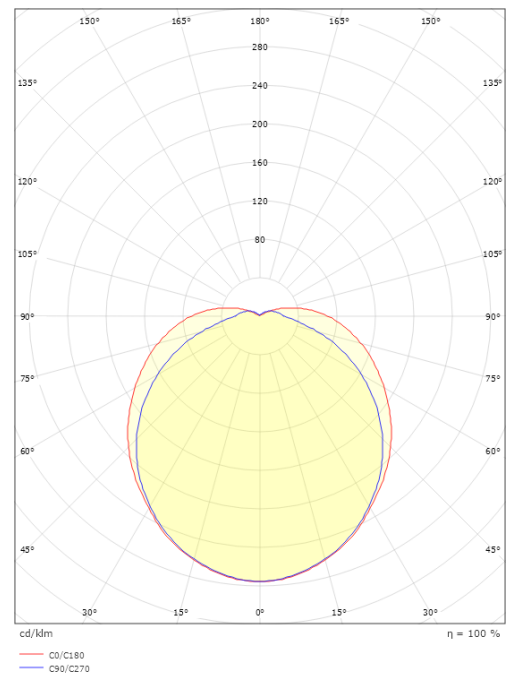

Trio Mini

Trio Mini Schwarz 460lm 3000K Ra>80 Phasenabschnittsdimmung

Artikelnummer: 624522
EAN: 7021986245226

Elektrisch

System wattage: 10W
Spannung: 220-240V
Max. Leuchten pro Leitungsschutzschalter: B10: 33, B16: 52, C10: 40, C16: 64

Lichttechnik

Leuchtmittel: LED
Lichtstrom (lm): 460lm
Lichtausbeute: 46 lm/W
Lichtfarbe: 3000K
Farbwiedergabeindex: Ra>80
MacAdams Faktor: SDCM: 3
Lebensdauer: L70/B50>50.000
Lichtverteilung: Direkt
Optik: Opal
Abstrahlwinkel: 130°

Steuerung/Dimmen

Typ: Phasenabschnittsdimmung

Schutzklasse

Schutzklasse: Klasse I
IK Klasse: IK10
IP Klasse: IP65
Brandschutzklasse: 850°C - 30s

Richtlinien

Lichtquelle mit Energieeffizienzklasse: E
Breeam: Erfüllt HEA 01 für flickerfreie Beleuchtung
BVB: Ja

Materialien und Ausführung

Gehäuse: Aluminium
Farbe: Schwarz (RAL 9004)
Werkstoff der Abdeckung: Inklusiv UV-stabilisiertes Polycarbonat

Montage/Anschluss

Montage: Anbau, Innen / Außen
Anschluss: Anschlussklemme

Größe

Länge (mm) L: 248
Breite (mm) W: 150
Höhe (mm) H: 248
Tiefe (T): 98
Gewicht (kg) brutto/netto: 1.74 / 1.44

Verpackung

Verpackungsmaße (mm): 248 x 157 x 115

7 0 2 1 9 8 6 2 4 5 2 2 6