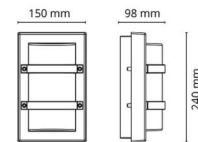

### Montage/Anschluss

Montage: Anbau, Innen / Außen  
Anschluss: Anschlussklemme

### Größe

Länge (mm) L: 248  
Breite (mm) W: 150  
Höhe (mm) H: 248  
Tiefe (T): 98  
Gewicht (kg) brutto/netto: 1.74 / 1.44

### Verpackung

Verpackungsmaße (mm): 248 x 157 x 115

7 0 2 1 9 8 6 2 4 5 2 2 6