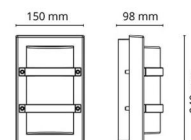

Schutzklasse

Schutzklasse: Klasse I
Brandschutzklasse: 850°C - 30s

Materialien und Ausführung

Gehäuse: Aluminium
Farbe: Schwarz (RAL 9004)
Werkstoff der Abdeckung: UV-stabilisiertes Polycarbonat

Montage/Anschluss

Montage: Anbau, Innen / Außen
Anschluss: Anschlussklemme

Größe

Länge (mm) L: 240
Breite (mm) W: 150
Höhe (mm) H: 98
Tiefe (T): 98
Gewicht (kg) brutto/netto: 1.404 / 1.17

Verpackung

Verpackungsmaße (mm): 248 x 157 x 115