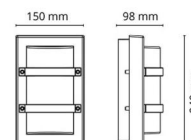

Trio Mini

Trio Mini Weiss E27

Artikelnummer: 621520
EAN: 7021986215205

Elektrisch

Leistung: Max 30W
Spannung: 220-240V

Lichttechnik

Steckdose: E27
Lichtquelle enthalten: Nein
Lichtverteilung: Direkt
Optik: Opal
Abstrahlwinkel: 130°

Schutzklasse

Schutzklasse: Klasse I
Brandschutzklasse: 850°C - 30s

Materialien und Ausführung

Gehäuse: Aluminium
Farbe: Weiss (RAL 9003)
Werkstoff der Abdeckung: UV-stabilisiertes Polycarbonat

Montage/Anschluss

Montage: Anbau, Innen / Außen
Anschluss: Anschlussklemme

Größe

Länge (mm) L: 240
Breite (mm) W: 150
Höhe (mm) H: 98
Tiefe (T): 98
Gewicht (kg) brutto/netto: 1.74

7 0 2 1 9 8 6 2 1 5 2 0 5