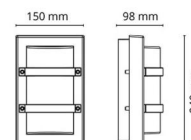

Trio Mini

Trio Mini Weiss E27

Artikelnummer: 621520
EAN: 7021986215205

Elektrisch

Leistung: Max 30W
Spannung: 220-240V

Lichttechnik

Steckdose: E27
Lichtquelle enthalten: Nein
Lichtverteilung: Direkt
Optik: Opal
Abstrahlwinkel: 130°

Schutzklasse

Schutzklasse: Klasse I
IK Klasse: IK10
IP Klasse: IP65
Brandschutzklasse: 850°C - 30s

Materialien und Ausführung

Gehäuse: Aluminium
Farbe: Weiss (RAL 9003)
Werkstoff der Abdeckung: Inklusive UV-stabilisiertes Polycarbonat

Montage/Anschluss

Montage: Anbau, Innen / Außen
Anschluss: Anschlussklemme

Größe

Länge (mm) L: 240
Breite (mm) W: 150
Höhe (mm) H: 98
Tiefe (T): 98
Gewicht (kg) brutto/netto: 1.74

7 0 2 1 9 8 6 2 1 5 2 0 5