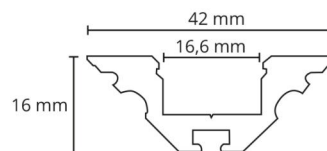

StripLine

StripLine 1,8m Schwarz profil ecke

Artikelnummer: 391437
EAN: 7021983914378

Materialien und Ausführung

Gehäuse: Aluminium
Werkstoff der Abdeckung: UV-stabilisiertes Polycarbonat

Montage/Anschluss

Montage: Innen / Außen
Modul: 1,8m

Größe

Länge (mm) L: 1800
Breite (mm) W: 42
Höhe (mm) H: 16
Gewicht (kg) brutto/netto: 1.51 / 1.11

Verpackung

Verpackungsmaße (mm): 1810 x 44 x 2

7 0 2 1 9 8 3 9 1 4 3 7 8