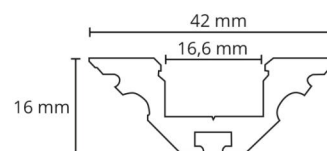

StripLine

StripLine 1,8m Schwarz profil ecke

Artikelnummer: 391437
EAN: 7021983914378

Materialien und Ausführung

Gehäuse: Aluminium
Werkstoff der Abdeckung: UV-stabilisiertes Polycarbonat

Montage/Anschluss

Montage: Innen / Außen
Modul: 1,8m

Größe

Länge (mm) L: 1800
Breite (mm) W: 42
Höhe (mm) H: 16
Gewicht (kg) brutto/netto: 1.51 / 1.11

Verpackung

Verpackungsmaße (mm): 1810 x 44 x 2

7 0 2 1 9 8 3 9 1 4 3 7 8