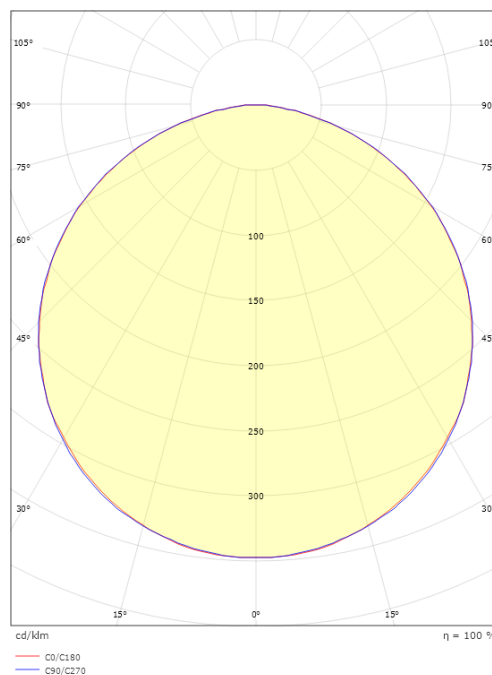

StripLine

StripLine 1,8m Schwarz profil ecke

Artikelnummer: 391437
EAN: 7021983914378

Materialien und Ausführung

Gehäuse: Aluminium
Werkstoff der Abdeckung: Inklusive UV-stabilisiertes Polycarbonat

Montage/Anschluss

Montage: Innen / Außen
Modul: 1,8m

Größe

Länge (mm) L: 1800
Breite (mm) W: 42
Höhe (mm) H: 16
Gewicht (kg) brutto/netto: 1.51 / 1.11

Verpackung

Verpackungsmaße (mm): 1810 x 44 x 2

7 0 2 1 9 8 3 9 1 4 3 7 8