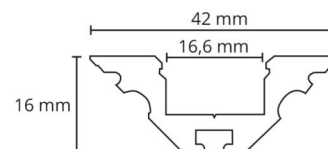

StripLine

StripLine 1,8m Schwarz profil ecke

Artikelnummer: 391437
EAN: 7021983914378

Materialien und Ausführung

Gehäuse: Aluminium
Werkstoff der Abdeckung: Inklusive UV-stabilisiertes Polycarbonat

Montage/Anschluss

Montage: Innen / Außen
Modul: 1,8m

Größe

Länge (mm) L: 1800
Breite (mm) W: 42
Höhe (mm) H: 16
Gewicht (kg) brutto/netto: 1.51 / 1.11

Verpackung

Verpackungsmaße (mm): 1810 x 44 x 2

7 0 2 1 9 8 3 9 1 4 3 7 8