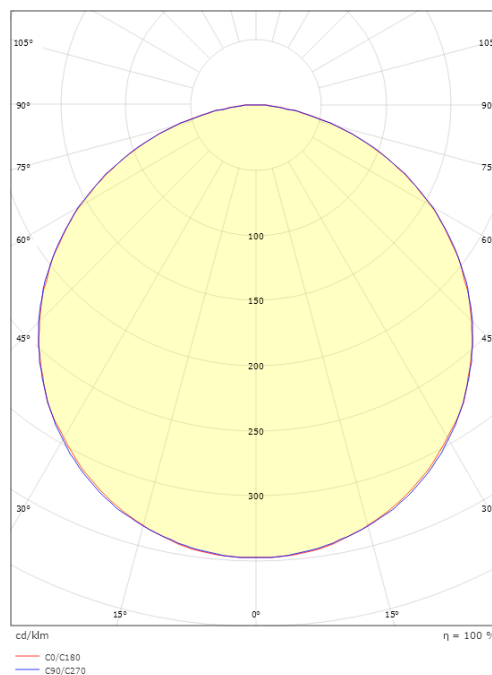

StripLine

StripLine 1,8m Schwarz profil ecke

Artikelnummer: 391437
EAN: 7021983914378

Materialien und Ausführung

Gehäuse: Aluminium
Werkstoff der Abdeckung: UV-stabilisiertes Polycarbonat

Montage/Anschluss

Montage: Innen / Außen
Modul: 1,8m

Größe

Länge (mm) L: 1800
Breite (mm) W: 42
Höhe (mm) H: 16
Gewicht (kg) brutto/netto: 1.51 / 1.11

Verpackung

Verpackungsmaße (mm): 1810 x 44 x 2

7 0 2 1 9 8 3 9 1 4 3 7 8