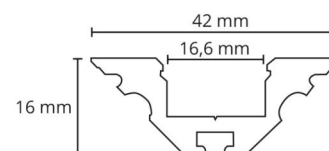

### Montage/Anschluss

Montage: Innen / Außen  
Modul: 1,8m

### Größe

Länge (mm) L: 1800  
Breite (mm) W: 42  
Höhe (mm) H: 16  
Gewicht (kg) brutto/netto: 1.51 / 1.11

### Verpackung

Verpackungsmaße (mm): 1810 x 44 x 2

7 0 2 1 9 8 3 9 1 4 3 6 1