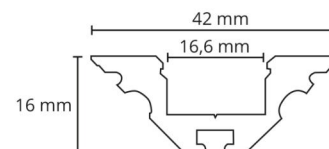

### Montage/Anschluss

Montage: Innen / Außen  
Modul: 1,8m

### Größe

Länge (mm) L: 1800  
Breite (mm) W: 42  
Höhe (mm) H: 16  
Gewicht (kg) brutto/netto: 1.51 / 1.11

### Verpackung

Verpackungsmaße (mm): 1810 x 44 x 2

7 0 2 1 9 8 3 9 1 4 3 6 1