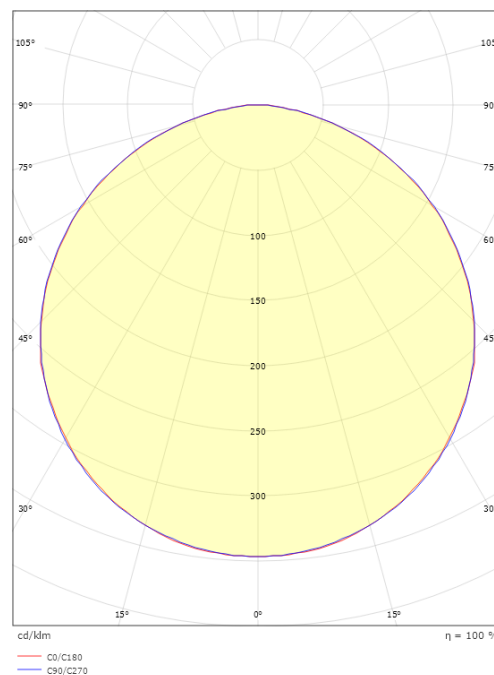

StripLine

StripLine 1,8m Weiss profil ecke

Artikelnummer: 391436
EAN: 7021983914361

Materialien und Ausführung

Gehäuse: Aluminium
Werkstoff der Abdeckung: Inklusive UV-stabilisiertes Polycarbonat

Montage/Anschluss

Montage: Innen / Außen
Modul: 1,8m

Größe

Länge (mm) L: 1800
Breite (mm) W: 42
Höhe (mm) H: 16
Gewicht (kg) brutto/netto: 1.51 / 1.11

Verpackung

Verpackungsmaße (mm): 1810 x 44 x 2

7 0 2 1 9 8 3 9 1 4 3 6 1