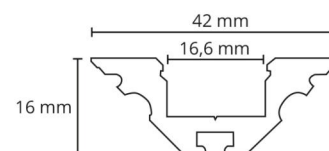

StripLine

StripLine 1,8m Weiss profil ecke

Artikelnummer: 391436
EAN: 7021983914361

Materialien und Ausführung

Gehäuse: Aluminium
Werkstoff der Abdeckung: Inklusive UV-stabilisiertes Polycarbonat

Montage/Anschluss

Montage: Innen / Außen
Modul: 1,8m

Größe

Länge (mm) L: 1800
Breite (mm) W: 42
Höhe (mm) H: 16
Gewicht (kg) brutto/netto: 1.51 / 1.11

Verpackung

Verpackungsmaße (mm): 1810 x 44 x 2

7 0 2 1 9 8 3 9 1 4 3 6 1