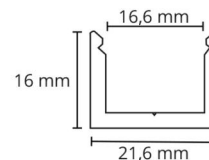

StripLine

StripLine 1,8m Schwarz profil anbau

Artikelnummer: 391435
EAN: 7021983914354

Materialien und Ausführung

Gehäuse: Aluminium
Werkstoff der Abdeckung: Inklusive UV-stabilisiertes Polycarbonat

Montage/Anschluss

Montage: Innen / Außen
Modul: 1,8m

Größe

Länge (mm) L: 1800
Breite (mm) W: 22
Höhe (mm) H: 16
Gewicht (kg) brutto/netto: 0,9 / 0,63

Verpackung

Verpackungsmaße (mm): 1860 x 28 x 2

7 0 2 1 9 8 3 9 1 4 3 5 4