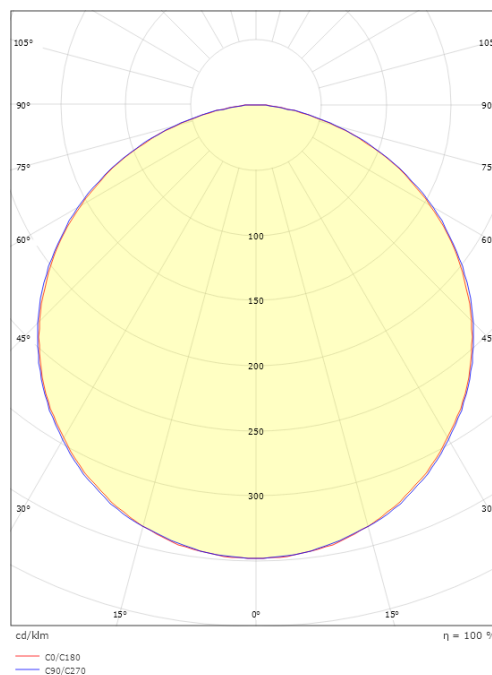

StripLine

StripLine 1,8m Schwarz profil anbau

Artikelnummer: 391435
EAN: 7021983914354

Materialien und Ausführung

Gehäuse: Aluminium
Werkstoff der Abdeckung: Inklusive UV-stabilisiertes Polycarbonat

Montage/Anschluss

Montage: Innen / Außen
Modul: 1,8m

Größe

Länge (mm) L: 1800
Breite (mm) W: 22
Höhe (mm) H: 16
Gewicht (kg) brutto/netto: 0,9 / 0,63

Verpackung

Verpackungsmaße (mm): 1860 x 28 x 2

7 0 2 1 9 8 3 9 1 4 3 5 4