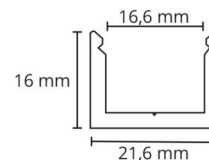

Verpackung

Verpackungsmaße (mm): 1860 x 28 x 2