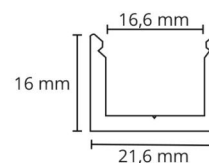

### Montage/Anschluss

Montage: Innen / Außen  
Modul: 1,8m

### Größe

Länge (mm) L: 1800  
Breite (mm) W: 22  
Höhe (mm) H: 16  
Gewicht (kg) brutto/netto: 0,9 / 0,63

### Verpackung

Verpackungsmaße (mm): 1860 x 28 x 2

7 0 2 1 9 8 3 9 1 4 3 4 7