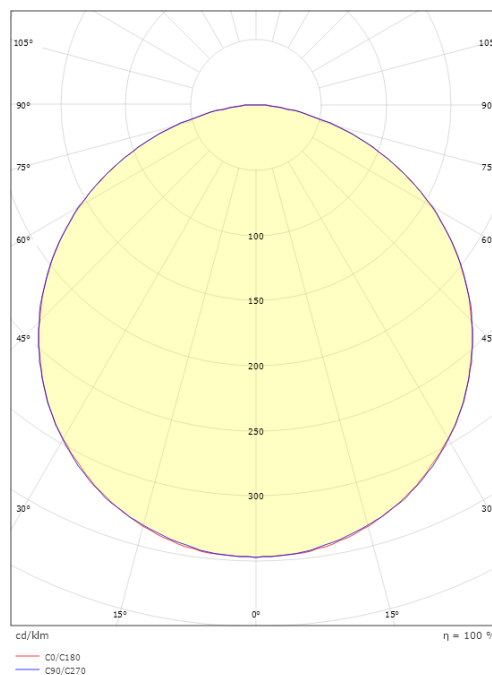

### Größe

Länge (mm) L: 1800  
Breite (mm) W: 22  
Höhe (mm) H: 16  
Gewicht (kg) brutto/netto: 0,9 / 0,63

### Verpackung

Verpackungsmaße (mm): 1860 x 28 x 2

7 0 2 1 9 8 3 9 1 4 3 4 7