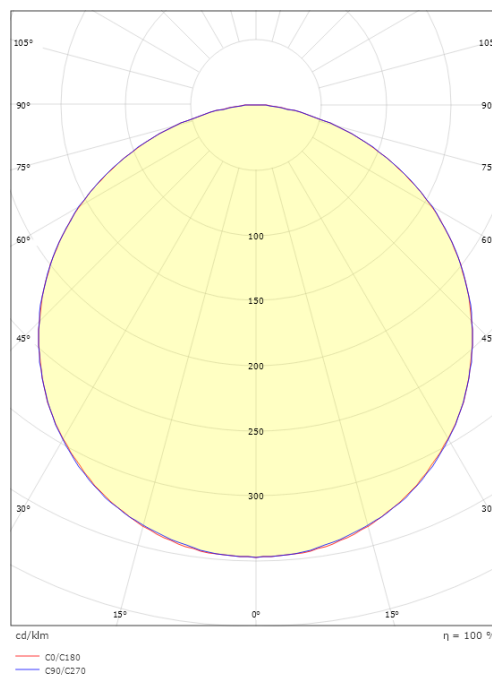

### Größe

Länge (mm) L: 1800  
Breite (mm) W: 72  
Höhe (mm) H: 14  
Gewicht (kg) brutto/netto: 1.73 / 0.794

### Verpackung

Verpackungsmaße (mm): 1810 x 77 x 3

7 0 2 1 9 8 3 9 1 4 3 2 3