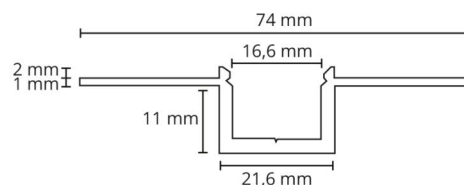

### Montage/Anschluss

Montage: Innen / Außen  
Modul: 1,8m

### Größe

Länge (mm) L: 1800  
Breite (mm) W: 72  
Höhe (mm) H: 14  
Gewicht (kg) brutto/netto: 1.73 / 0.794

### Verpackung

Verpackungsmaße (mm): 1810 x 77 x 3

7 0 2 1 9 8 3 9 1 4 3 2 3