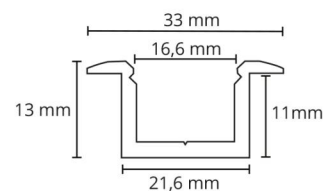

StripLine

StripLine 1,8m Schwarz profil einbau

Artikelnummer: 391431
EAN: 7021983914316

Materialien und Ausführung

Gehäuse: Aluminium
Werkstoff der Abdeckung: Inklusive UV-stabilisiertes Polycarbonat

Montage/Anschluss

Montage: Innen / Außen
Modul: 1,8m

Größe

Länge (mm) L: 1800
Breite (mm) W: 33
Höhe (mm) H: 13
Gewicht (kg) brutto/netto: 0.98 / 0.64

Verpackung

Verpackungsmaße (mm): 1850 x 35 x 2

7 0 2 1 9 8 3 9 1 4 3 1 6