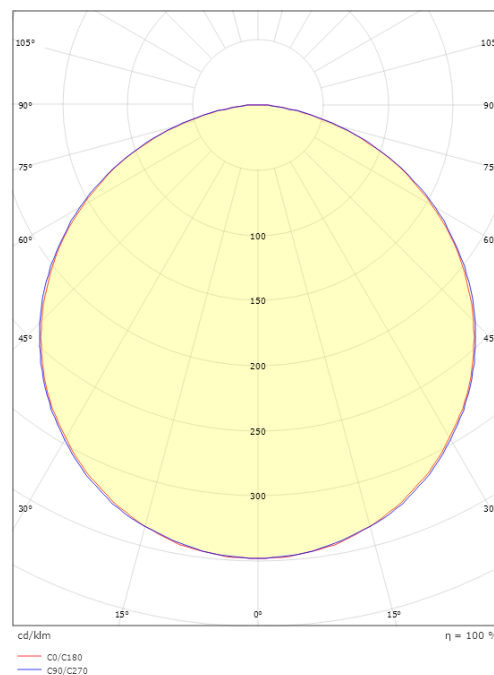

StripLine

StripLine 1,8m Schwarz profil einbau

Artikelnummer: 391431
EAN: 7021983914316

Materialien und Ausführung

Gehäuse: Aluminium
Werkstoff der Abdeckung: Inklusive UV-stabilisiertes Polycarbonat

Montage/Anschluss

Montage: Innen / Außen
Modul: 1,8m

Größe

Länge (mm) L: 1800
Breite (mm) W: 33
Höhe (mm) H: 13
Gewicht (kg) brutto/netto: 0.98 / 0.64

Verpackung

Verpackungsmaße (mm): 1850 x 35 x 2

7 0 2 1 9 8 3 9 1 4 3 1 6