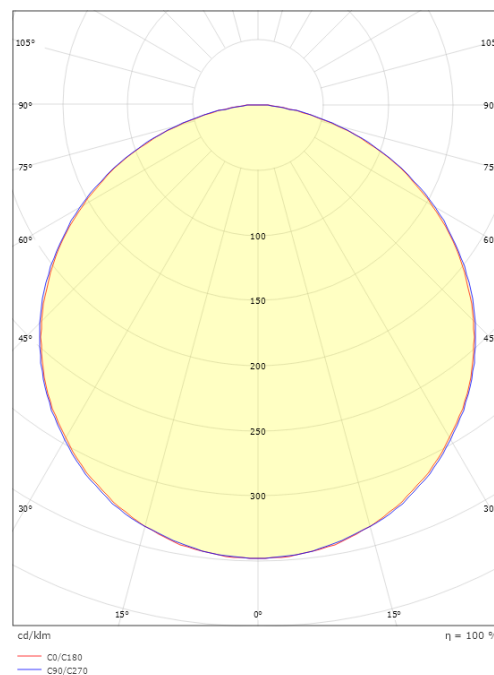

StripLine

StripLine 1,8m Schwarz profil einbau

Artikelnummer: 391431
EAN: 7021983914316

Materialien und Ausführung

Gehäuse: Aluminium
Werkstoff der Abdeckung: Inklusive UV-stabilisiertes Polycarbonat

Montage/Anschluss

Montage: Innen / Außen
Modul: 1,8m

Größe

Länge (mm) L: 1800
Breite (mm) W: 33
Höhe (mm) H: 13
Gewicht (kg) brutto/netto: 0.98 / 0.64

Verpackung

Verpackungsmaße (mm): 1850 x 35 x 15

7 0 2 1 9 8 3 9 1 4 3 1 6