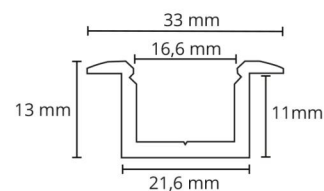

StripLine

StripLine 1,8m Schwarz profil einbau

Artikelnummer: 391431
EAN: 7021983914316

Materialien und Ausführung

Gehäuse: Aluminium
Werkstoff der Abdeckung: Inklusive UV-stabilisiertes Polycarbonat

Montage/Anschluss

Montage: Innen / Außen
Modul: 1,8m

Größe

Länge (mm) L: 1800
Breite (mm) W: 33
Höhe (mm) H: 13
Gewicht (kg) brutto/netto: 0.98 / 0.64

Verpackung

Verpackungsmaße (mm): 1850 x 35 x 15

7 0 2 1 9 8 3 9 1 4 3 1 6