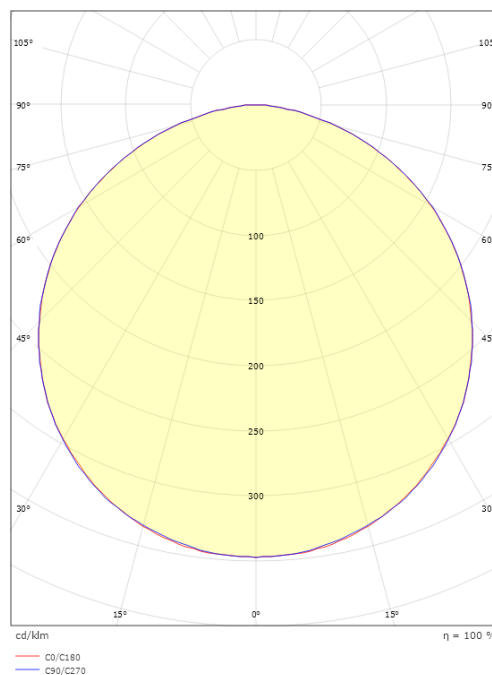

StripLine

StripLine 1,8m Weiss profil einbau

Artikelnummer: 391430
EAN: 7021983914309

Materialien und Ausführung

Gehäuse: Aluminium
Werkstoff der Abdeckung: UV-stabilisiertes Polycarbonat

Montage/Anschluss

Montage: Innen / Außen
Modul: 1,8m

Größe

Länge (mm) L: 1800
Breite (mm) W: 33
Höhe (mm) H: 13
Gewicht (kg) brutto/netto: 0.98 / 0.64

Verpackung

Verpackungsmaße (mm): 1850 x 35 x 2

7 0 2 1 9 8 3 9 1 4 3 0 9