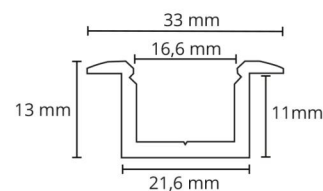

StripLine

StripLine 1,8m Weiss profil einbau

Artikelnummer: 391430
EAN: 7021983914309

Materialien und Ausführung

Gehäuse: Aluminium
Werkstoff der Abdeckung: UV-stabilisiertes Polycarbonat

Montage/Anschluss

Montage: Innen / Außen
Modul: 1,8m

Größe

Länge (mm) L: 1800
Breite (mm) W: 33
Höhe (mm) H: 13
Gewicht (kg) brutto/netto: 0.98 / 0.64

Verpackung

Verpackungsmaße (mm): 1850 x 35 x 2

7 0 2 1 9 8 3 9 1 4 3 0 9