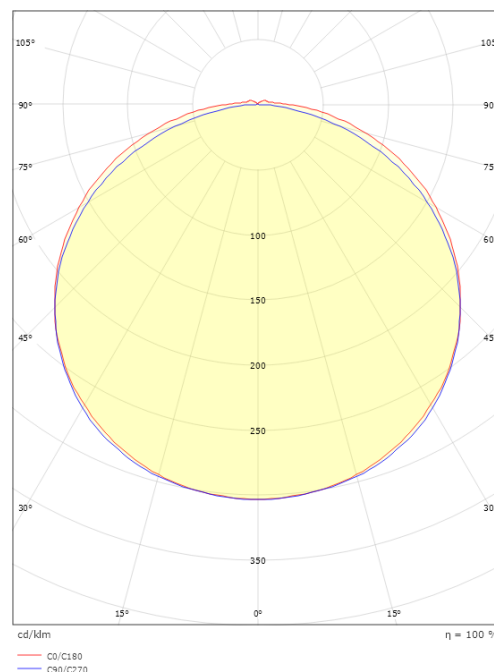

StripLine

StripLine 5m Tunable White 1650lm/m (@6500K) 2700-6500K Ra>90

Artikelnummer: 391422
EAN: 7021983914224

Elektrisch

Leistung: 15W/m
System wattage: 15W
Spannung: 24V

Lichttechnik

Leuchtmittel: LED
Lichtstrom (lm): 1650lm/m (@6500K)
Lichtausbeute: 110 lm/W
Lichtfarbe: 2700-6500K
Farbwiedergabeindex: Ra>90
MacAdams Faktor: SDCM: 3
Lebensdauer: L80/B10>50.000
Lichtverteilung: Direkt
Abstrahlwinkel: 120°
Sichtbares Flimmern (SVM): 0.03
Stroboskop-Effekte und Flimmern (SVM): 0.04
Photobiologische Sicherheit: RG 1

Größe

Länge (mm) L: 5000
Breite (mm) W: 12
Höhe (mm) H: 3.2
Gewicht (kg) brutto/netto: 0.56 / 0.465

Verpackung

Verpackungsmaße (mm): 190 x 185 x 45

7 0 2 1 9 8 3 9 1 4 2 2 4