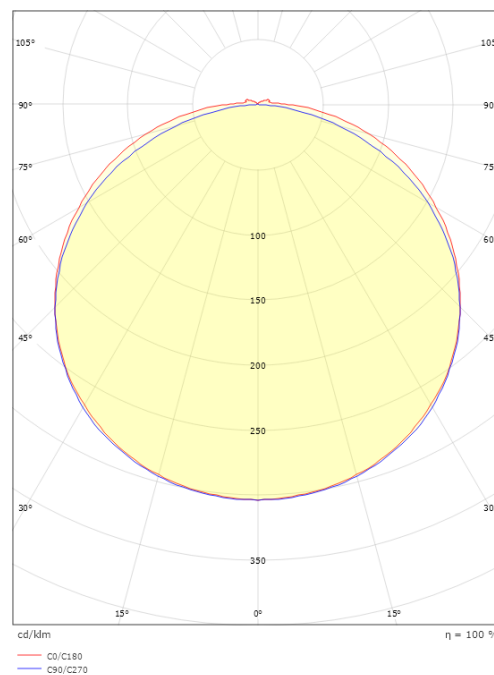

StripLine

StripLine 3,6m Tunable White 950lm/m (@4000K) 2000-4000K Ra>90

Artikelnummer: 391420
EAN: 7021983914200

Elektrisch

Leistung: 9W/m
System wattage: 9W
Spannung: 24V

Lichttechnik

Leuchtmittel: LED
Lichtstrom (lm): 950lm/m (@4000K)
Lichtausbeute: 106 lm/W
Lichtfarbe: 2000-4000K
Farbwiedergabeindex: Ra>90
MacAdams Faktor: SDCM: 3
Lebensdauer: L80/B10>50.000
Lichtverteilung: Direkt
Abstrahlwinkel: 120°
Sichtbares Flimmern (SVM): 0.04
Stroboskop-Effekte und Flimmern (SVM): 0.02

Größe

Länge (mm) L: 3600
Breite (mm) W: 12
Höhe (mm) H: 3.2
Gewicht (kg) brutto/netto: 0.48 / 0.375

Verpackung

Verpackungsmaße (mm): 190 x 185 x 45

7 0 2 1 9 8 3 9 1 4 2 0 0