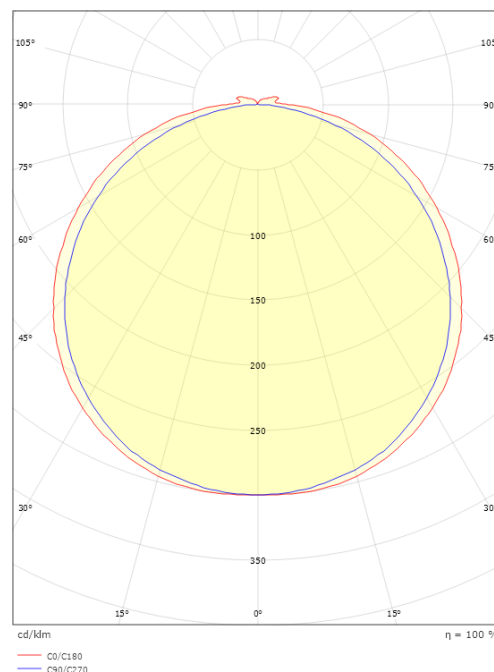

StripLine

StripLine 10m 1656lm/m 4000K Ra>90

Artikelnummer: 391419
EAN: 7021983914194

Elektrisch

Leistung: 15W/m
System wattage: 15W
Spannung: 24V

Lichttechnik

Leuchtmittel: LED
Lichtstrom (lm): 1656lm/m
Lichtausbeute: 110 lm/W
Lichtfarbe: 4000K
Farbwiedergabeindex: Ra>90
MacAdams Faktor: SDCM: 2
Lebensdauer: L80/B10>50.000
Lichtverteilung: Direkt
Abstrahlwinkel: 120°

Schutzklasse

Schutzklasse: Klasse III

Richtlinien

Energieeffizienzklasse: F

Materialien und Ausführung

Werkstoff der Abdeckung: Polyuretan (PU)

Montage/Anschluss

Montage: Anbau, Innen / Außen
Modul: 10m
Kabel: Kabel 2x5m

Größe

Länge (mm) L: 10000
Breite (mm) W: 12
Höhe (mm) H: 3.2
Gewicht (kg) brutto/netto: 0.965 / 0.765

Verpackung

Verpackungsmaße (mm): 233 x 225 x 46

7 0 2 1 9 8 3 9 1 4 1 9 4