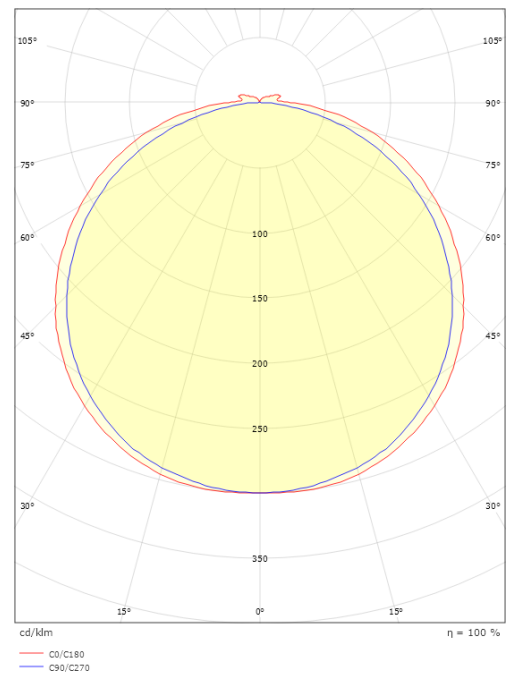

StripLine

StripLine 10m 1656lm/m 4000K Ra>90

Artikelnummer: 391419
EAN: 7021983914194

Elektrisch

Leistung: 15W/m
System wattage: 15W
Spannung: 24V

Lichttechnik

Leuchtmittel: LED
Lichtstrom (lm): 1656lm/m
Lichtausbeute: 110 lm/W
Lichtfarbe: 4000K
Farbwiedergabeindex: Ra>90
MacAdams Faktor: SDCM: 2
Lebensdauer: L80/B10>50.000
Lichtverteilung: Direkt
Abstrahlwinkel: 120°

Größe

Länge (mm) L: 10000
Breite (mm) W: 12
Höhe (mm) H: 3.2
Gewicht (kg) brutto/netto: 0.965 / 0.765

Verpackung

Verpackungsmaße (mm): 233 x 225 x 46

7 0 2 1 9 8 3 9 1 4 1 9 4