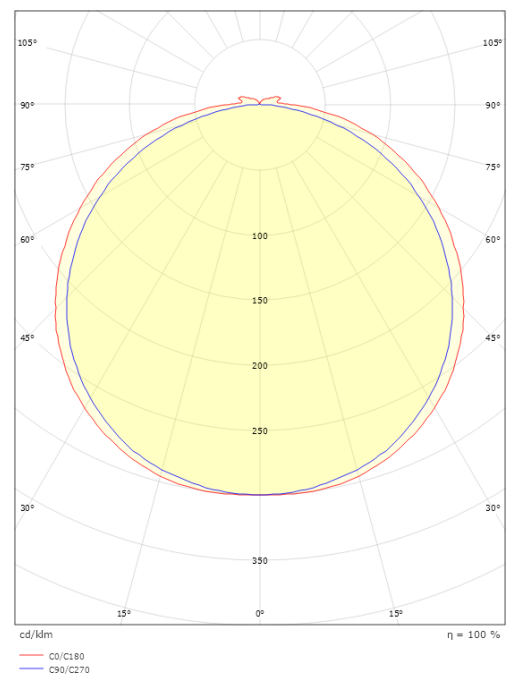

StripLine

StripLine 10m 1512lm/m 3000K Ra>90

Artikelnummer: 391418
EAN: 7021983914187

Elektrisch

Leistung: 15W/m
System wattage: 15W
Spannung: 24V

Lichttechnik

Leuchtmittel: LED
Lichtstrom (lm): 1512lm/m
Lichtausbeute: 101 lm/W
Lichtfarbe: 3000K
Farbwiedergabeindex: Ra>90
MacAdams Faktor: SDCM: 2
Lebensdauer: L80/B10>50.000
Lichtverteilung: Direkt
Abstrahlwinkel: 120°

Größe

Länge (mm) L: 10000
Breite (mm) W: 12
Höhe (mm) H: 3.2
Gewicht (kg) brutto/netto: 0.965 / 0.765

Verpackung

Verpackungsmaße (mm): 233 x 225 x 46

7 0 2 1 9 8 3 9 1 4 1 8 7