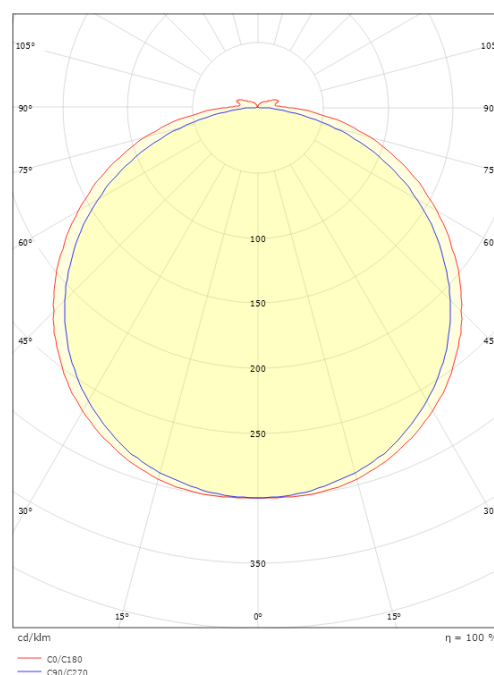

StripLine

StripLine 10m 1512lm/m 3000K Ra>90

Artikelnummer: 391418
EAN: 7021983914187

Elektrisch

Leistung: 15W/m
System wattage: 15W
Spannung: 24V

Lichttechnik

Leuchtmittel: LED
Lichtstrom (lm): 1512lm/m
Lichtausbeute: 101 lm/W
Lichtfarbe: 3000K
Farbwiedergabeindex: Ra>90
MacAdams Faktor: SDCM: 2
Lebensdauer: L80/B10>50.000
Lichtverteilung: Direkt
Abstrahlwinkel: 120°

Größe

Länge (mm) L: 10000
Breite (mm) W: 12
Höhe (mm) H: 3.2
Gewicht (kg) brutto/netto: 0.965 / 0.765

Verpackung

Verpackungsmaße (mm): 233 x 225 x 46

7 0 2 1 9 8 3 9 1 4 1 8 7