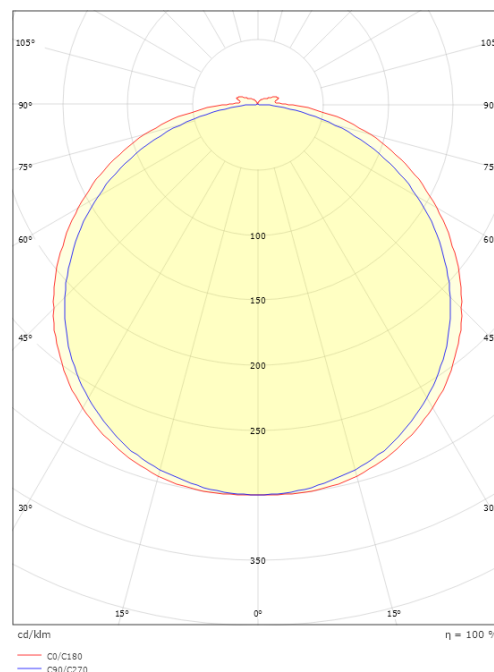

StripLine

StripLine 10m 1368lm/m 2700K Ra>90

Artikelnummer: 391417
EAN: 7021983914170

Elektrisch

Leistung: 15W/m
System wattage: 15W
Spannung: 24V

Lichttechnik

Leuchtmittel: LED
Lichtstrom (lm): 1368lm/m
Lichtausbeute: 91 lm/W
Lichtfarbe: 2700K
Farbwiedergabeindex: Ra>90
MacAdams Faktor: SDCM: 2
Lebensdauer: L80/B10>50.000
Lichtverteilung: Direkt
Abstrahlwinkel: 120°

Größe

Länge (mm) L: 10000
Breite (mm) W: 12
Höhe (mm) H: 3.2
Gewicht (kg) brutto/netto: 0.965 / 0.765

Verpackung

Verpackungsmaße (mm): 233 x 225 x 46

7 0 2 1 9 8 3 9 1 4 1 7 0