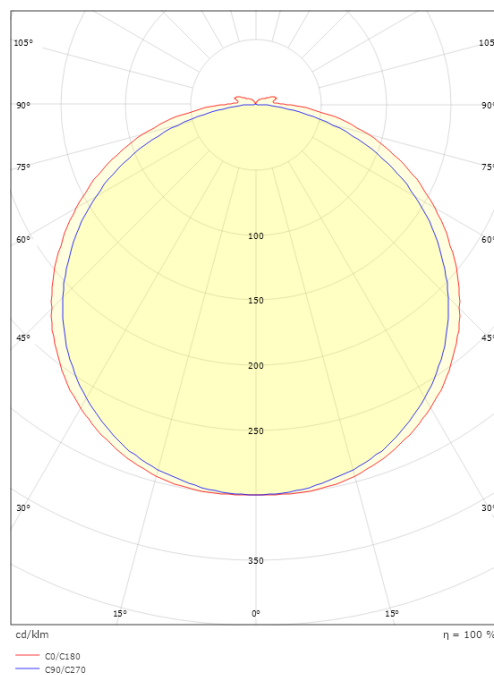

StripLine

StripLine 10m 1368lm/m 2700K Ra>90

Artikelnummer: 391417
EAN: 7021983914170

Elektrisch

Leistung: 15W/m
System wattage: 15W
Spannung: 24V

Lichttechnik

Leuchtmittel: LED
Lichtstrom (lm): 1368lm/m
Lichtausbeute: 91 lm/W
Lichtfarbe: 2700K
Farbwiedergabeindex: Ra>90
MacAdams Faktor: SDCM: 2
Lebensdauer: L80/B10>50.000
Lichtverteilung: Direkt
Abstrahlwinkel: 120°

Größe

Länge (mm) L: 10000
Breite (mm) W: 12
Höhe (mm) H: 3.2
Gewicht (kg) brutto/netto: 0.965 / 0.765

Verpackung

Verpackungsmaße (mm): 233 x 225 x 46

7 0 2 1 9 8 3 9 1 4 1 7 0