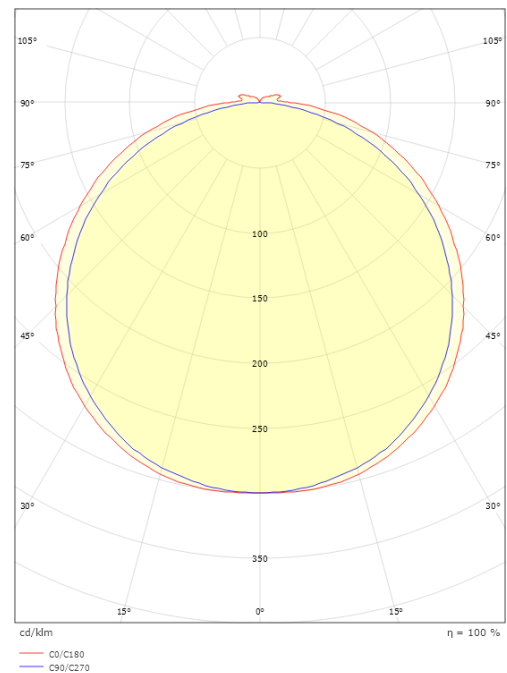

StripLine

StripLine 10m 1368lm/m 2700K Ra>90

Artikelnummer: 391417
EAN: 7021983914170

Elektrisch

Leistung: 15W/m
System wattage: 15W
Spannung: 24V

Lichttechnik

Leuchtmittel: LED
Lichtstrom (lm): 1368lm/m
Lichtausbeute: 91 lm/W
Lichtfarbe: 2700K
Farbwiedergabeindex: Ra>90
MacAdams Faktor: SDCM: 2
Lebensdauer: L80/B10>50.000
Lichtverteilung: Direkt
Abstrahlwinkel: 120°

Schutzklasse

Schutzklasse: Klasse III
IP Klasse: IP54

Richtlinien

Energieeffizienzklasse: F

Materialien und Ausführung

Werkstoff der Abdeckung: Polyuretan (PU)

Montage/Anschluss

Montage: Anbau, Innen / Außen
Modul: 10m
Kabel: Kabel 2x5m

Größe

Länge (mm) L: 10000
Breite (mm) W: 12
Höhe (mm) H: 3.2
Gewicht (kg) brutto/netto: 0.965 / 0.765

Verpackung

Verpackungsmaße (mm): 233 x 225 x 46

7 0 2 1 9 8 3 9 1 4 1 7 0