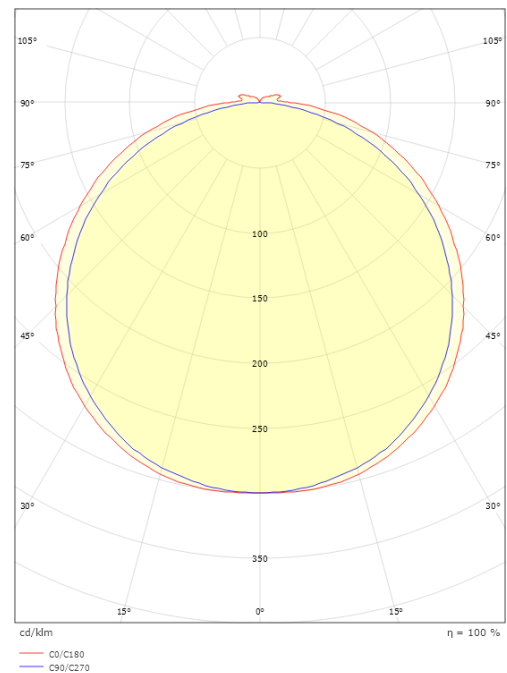

StripLine

StripLine 5m 1512lm/m 3000K Ra>90

Artikelnummer: 391416
EAN: 7021983914163

Elektrisch

Leistung: 15W/m
System wattage: 15W
Spannung: 24V

Lichttechnik

Leuchtmittel: LED
Lichtstrom (lm): 1512lm/m
Lichtausbeute: 101 lm/W
Lichtfarbe: 3000K
Farbwiedergabeindex: Ra>90
MacAdams Faktor: SDCM: 2
Lebensdauer: L80/B10>50.000
Lichtverteilung: Direkt
Abstrahlwinkel: 120°

Größe

Länge (mm) L: 5000
Breite (mm) W: 12
Höhe (mm) H: 3.2
Gewicht (kg) brutto/netto: 0.65 / 0.49

Verpackung

Verpackungsmaße (mm): 213 x 183 x 58

7 0 2 1 9 8 3 9 1 4 1 6 3