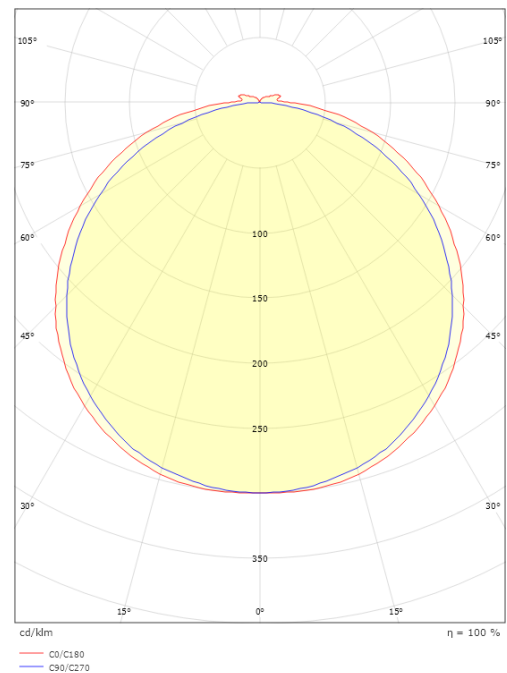

StripLine

StripLine 5m 1368lm/m 2700K Ra>90

Artikelnummer: 391415
EAN: 7021983914156

Elektrisch

Leistung: 15W/m
System wattage: 15W
Spannung: 24V

Lichttechnik

Leuchtmittel: LED
Lichtstrom (lm): 1368lm/m
Lichtausbeute: 91 lm/W
Lichtfarbe: 2700K
Farbwiedergabeindex: Ra>90
MacAdams Faktor: SDCM: 2
Lebensdauer: L80/B10>50.000
Lichtverteilung: Direkt
Abstrahlwinkel: 120°

Größe

Länge (mm) L: 5000
Breite (mm) W: 12
Höhe (mm) H: 3.2
Gewicht (kg) brutto/netto: 0.65 / 0.49

Verpackung

Verpackungsmaße (mm): 213 x 183 x 58

7 0 2 1 9 8 3 9 1 4 1 5 6