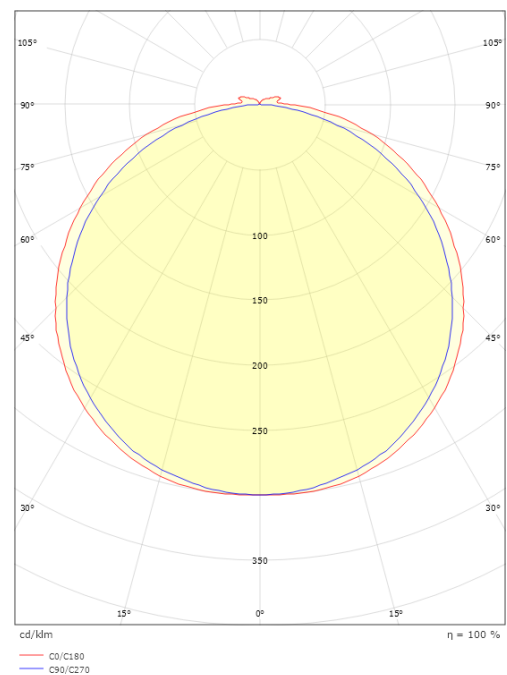

StripLine

StripLine 5m 1368lm/m 2700K Ra>90

Artikelnummer: 391415
EAN: 7021983914156

Elektrisch

Leistung: 15W/m
System wattage: 15W
Spannung: 24V

Lichttechnik

Leuchtmittel: LED
Lichtstrom (lm): 1368lm/m
Lichtausbeute: 91 lm/W
Lichtfarbe: 2700K
Farbwiedergabeindex: Ra>90
MacAdams Faktor: SDCM: 2
Lebensdauer: L80/B10>50.000
Lichtverteilung: Direkt
Abstrahlwinkel: 120°

Größe

Länge (mm) L: 5000
Breite (mm) W: 12
Höhe (mm) H: 3.2
Gewicht (kg) brutto/netto: 0.65 / 0.49

Verpackung

Verpackungsmaße (mm): 213 x 183 x 58

7 0 2 1 9 8 3 9 1 4 1 5 6