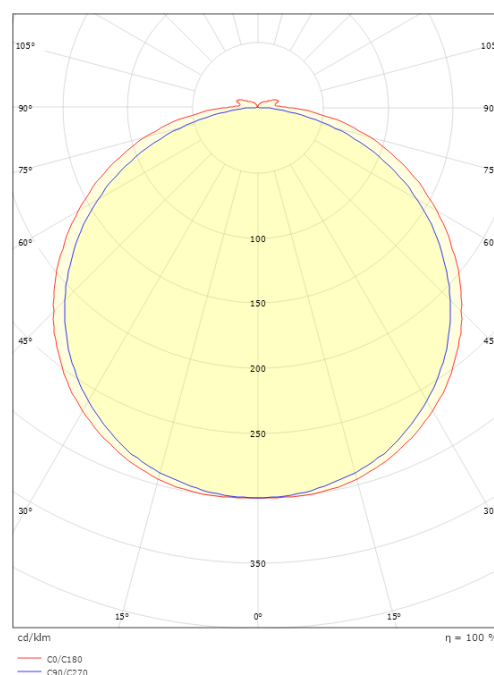

StripLine

StripLine 5m 1368lm/m 2700K Ra>90

Artikelnummer: 391415
EAN: 7021983914156

Elektrisch

Leistung: 15W/m
System wattage: 15W
Spannung: 24V

Lichttechnik

Leuchtmittel: LED
Lichtstrom (lm): 1368lm/m
Lichtausbeute: 91 lm/W
Lichtfarbe: 2700K
Farbwiedergabeindex: Ra>90
MacAdams Faktor: SDCM: 2
Lebensdauer: L80/B10>50.000
Lichtverteilung: Direkt
Abstrahlwinkel: 120°

Größe

Länge (mm) L: 5000
Breite (mm) W: 12
Höhe (mm) H: 3.2
Gewicht (kg) brutto/netto: 0.65 / 0.49

Verpackung

Verpackungsmaße (mm): 213 x 183 x 58

7 0 2 1 9 8 3 9 1 4 1 5 6