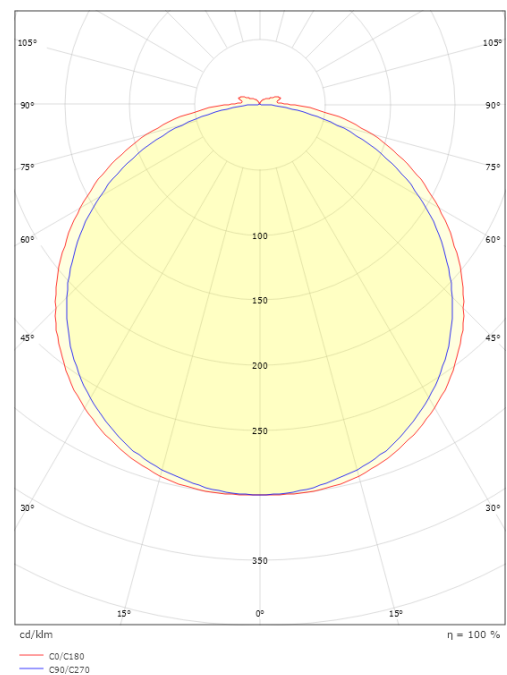

StripLine

StripLine 3,6m 1512lm/m 3000K Ra>90

Artikelnummer: 391414
EAN: 7021983914149

Elektrisch

Leistung: 15W/m
System wattage: 15W
Spannung: 24V

Lichttechnik

Leuchtmittel: LED
Lichtstrom (lm): 1512lm/m
Lichtausbeute: 101 lm/W
Lichtfarbe: 3000K
Farbwiedergabeindex: Ra>90
MacAdams Faktor: SDCM: 2
Lebensdauer: L90/B50>50.000
Lichtverteilung: Direkt
Abstrahlwinkel: 120°

Größe

Länge (mm) L: 3600
Breite (mm) W: 12
Höhe (mm) H: 3.2
Gewicht (kg) brutto/netto: 0.53 / 0.43

Verpackung

Verpackungsmaße (mm): 190 x 185 x 45

7 0 2 1 9 8 3 9 1 4 1 4 9