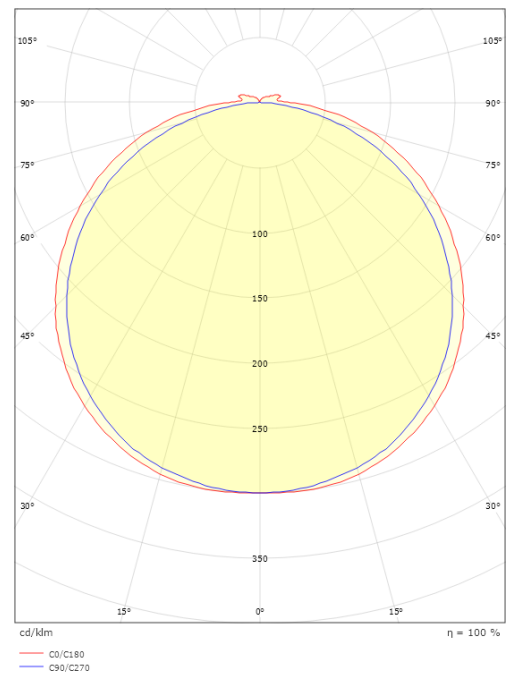

StripLine

StripLine 3,6m 1512lm/m 3000K Ra>90

Artikelnummer: 391414
EAN: 7021983914149

Elektrisch

Leistung: 15W/m
System wattage: 15W
Spannung: 24V

Lichttechnik

Leuchtmittel: LED
Lichtstrom (lm): 1512lm/m
Lichtausbeute: 101 lm/W
Lichtfarbe: 3000K
Farbwiedergabeindex: Ra>90
MacAdams Faktor: SDCM: 2
Lebensdauer: L90/B50>50.000
Lichtverteilung: Direkt
Abstrahlwinkel: 120°

Größe

Länge (mm) L: 3600
Breite (mm) W: 12
Höhe (mm) H: 3.2
Gewicht (kg) brutto/netto: 0.53 / 0.43

Verpackung

Verpackungsmaße (mm): 190 x 185 x 45

7 0 2 1 9 8 3 9 1 4 1 4 9