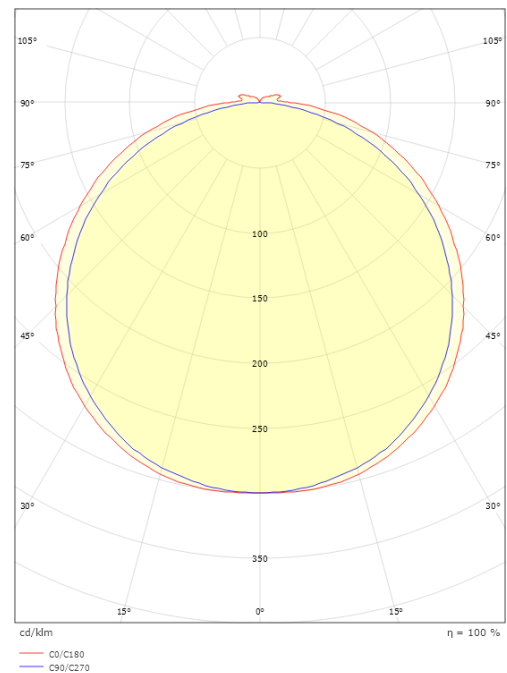

StripLine

StripLine 3,6m 1368lm/m 2700K Ra>90

Artikelnummer: 391413
EAN: 7021983914132

Elektrisch

Leistung: 15W/m
System wattage: 15W
Spannung: 24V

Lichttechnik

Leuchtmittel: LED
Lichtstrom (lm): 1368lm/m
Lichtausbeute: 91 lm/W
Lichtfarbe: 2700K
Farbwiedergabeindex: Ra>90
MacAdams Faktor: SDCM: 2
Lebensdauer: L90/B50>50.000
Lichtverteilung: Direkt
Abstrahlwinkel: 120°

Schutzklasse

Schutzklasse: Klasse III

Richtlinien

Energieeffizienzklasse: F

Materialien und Ausführung

Werkstoff der Abdeckung: Polyuretan (PU)

Montage/Anschluss

Montage: Anbau, Innen / Außen
Modul: 3,6m
Kabel: Kabel 2x5m
Anschluss: Quick connector

Größe

Länge (mm) L: 3600
Breite (mm) W: 12
Höhe (mm) H: 3.2
Gewicht (kg) brutto/netto: 0.53 / 0.43

Verpackung

Verpackungsmaße (mm): 190 x 185 x 45

7 0 2 1 9 8 3 9 1 4 1 3 2