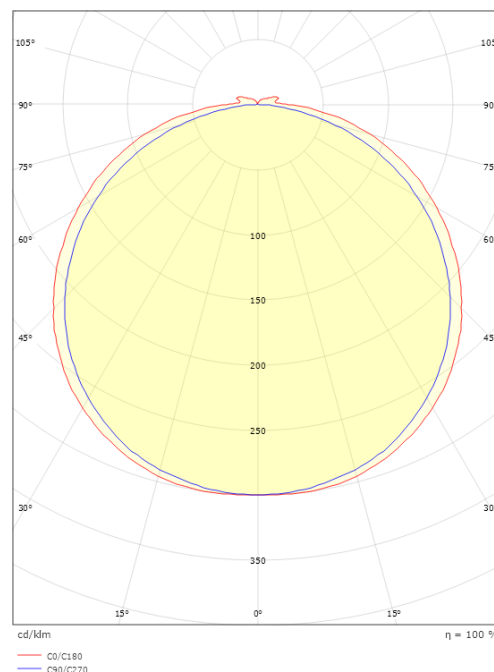

StripLine

StripLine 3,6m 1368lm/m 2700K Ra>90

Artikelnummer: 391413
EAN: 7021983914132

Elektrisch

Leistung: 15W/m
System wattage: 15W
Spannung: 24V

Lichttechnik

Leuchtmittel: LED
Lichtstrom (lm): 1368lm/m
Lichtausbeute: 91 lm/W
Lichtfarbe: 2700K
Farbwiedergabeindex: Ra>90
MacAdams Faktor: SDCM: 2
Lebensdauer: L90/B50>50.000
Lichtverteilung: Direkt
Abstrahlwinkel: 120°

Größe

Länge (mm) L: 3600
Breite (mm) W: 12
Höhe (mm) H: 3.2
Gewicht (kg) brutto/netto: 0.53 / 0.43

Verpackung

Verpackungsmaße (mm): 190 x 185 x 45

7 0 2 1 9 8 3 9 1 4 1 3 2