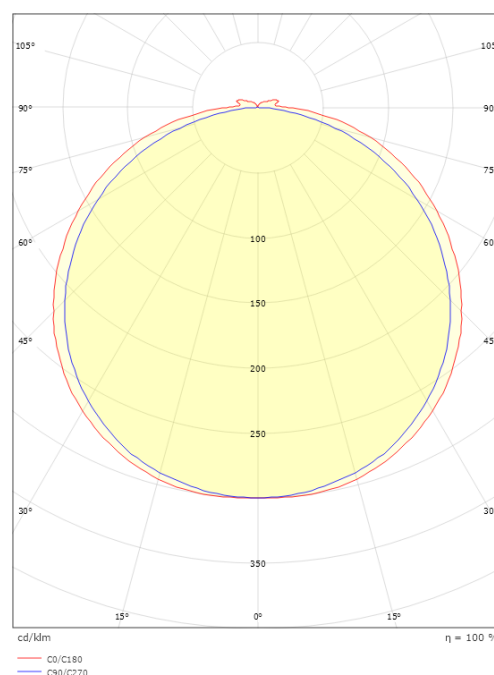

StripLine

StripLine 3,6m 1368lm/m 2700K Ra>90

Artikelnummer: 391413
EAN: 7021983914132

Elektrisch

Leistung: 15W/m
System wattage: 15W
Spannung: 24V

Lichttechnik

Leuchtmittel: LED
Lichtstrom (lm): 1368lm/m
Lichtausbeute: 91 lm/W
Lichtfarbe: 2700K
Farbwiedergabeindex: Ra>90
MacAdams Faktor: SDCM: 2
Lebensdauer: L90/B50>50.000
Lichtverteilung: Direkt
Abstrahlwinkel: 120°

Größe

Länge (mm) L: 3600
Breite (mm) W: 12
Höhe (mm) H: 3.2
Gewicht (kg) brutto/netto: 0.53 / 0.43

Verpackung

Verpackungsmaße (mm): 190 x 185 x 45

7 0 2 1 9 8 3 9 1 4 1 3 2