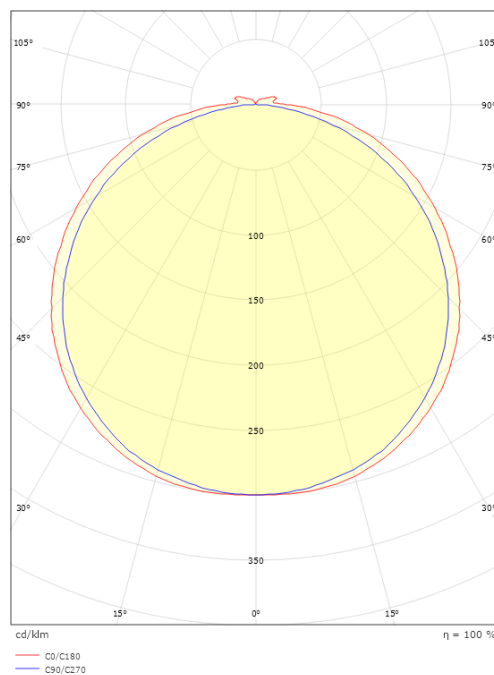

StripLine

StripLine 1,8m 1368lm/m 2700K Ra>90

Artikelnummer: 391411
EAN: 7021983914118

Elektrisch

Leistung: 15W/m
System wattage: 15W
Spannung: 24V

Lichttechnik

Leuchtmittel: LED
Lichtstrom (lm): 1368lm/m
Lichtausbeute: 91 lm/W
Lichtfarbe: 2700K
Farbwiedergabeindex: Ra>90
MacAdams Faktor: SDCM: 2
Lebensdauer: L90/B50>50.000
Lichtverteilung: Direkt
Abstrahlwinkel: 120°

Größe

Länge (mm) L: 1800
Breite (mm) W: 12
Höhe (mm) H: 3.2
Gewicht (kg) brutto/netto: 0.192 / 0.142

Verpackung

Verpackungsmaße (mm): 143 x 135 x 18

7 0 2 1 9 8 3 9 1 4 1 1 8