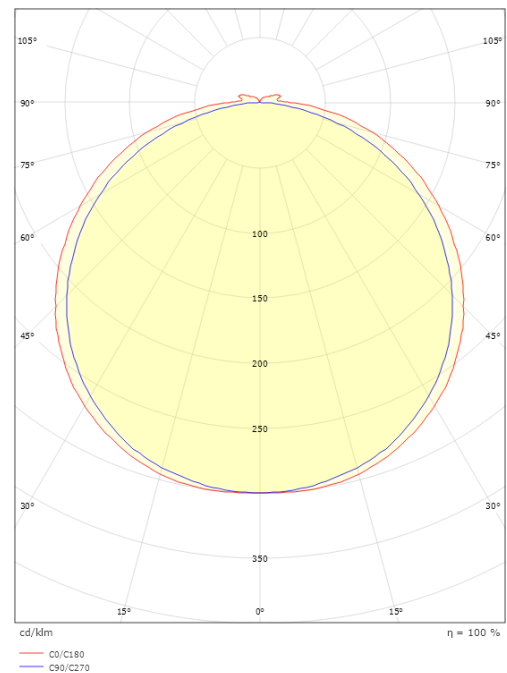

StripLine

StripLine 1,8m 1368lm/m 2700K Ra>90

Artikelnummer: 391411
EAN: 7021983914118

Elektrisch

Leistung: 15W/m
System wattage: 15W
Spannung: 24V

Lichttechnik

Leuchtmittel: LED
Lichtstrom (lm): 1368lm/m
Lichtausbeute: 91 lm/W
Lichtfarbe: 2700K
Farbwiedergabeindex: Ra>90
MacAdams Faktor: SDCM: 2
Lebensdauer: L90/B50>50.000
Lichtverteilung: Direkt
Abstrahlwinkel: 120°

Schutzklasse

Schutzklasse: Klasse III
IP Klasse: IP54

Richtlinien

Energieeffizienzklasse: F

Materialien und Ausführung

Werkstoff der Abdeckung: Polyuretan (PU)

Montage/Anschluss

Montage: Anbau, Innen / Außen
Modul: 1,8m
Kabel: Kabel 2m
Anschluss: Quick connector

Größe

Länge (mm) L: 1800
Breite (mm) W: 12
Höhe (mm) H: 3.2
Gewicht (kg) brutto/netto: 0.192 / 0.142

Verpackung

Verpackungsmaße (mm): 143 x 135 x 18

7 0 2 1 9 8 3 9 1 4 1 1 8