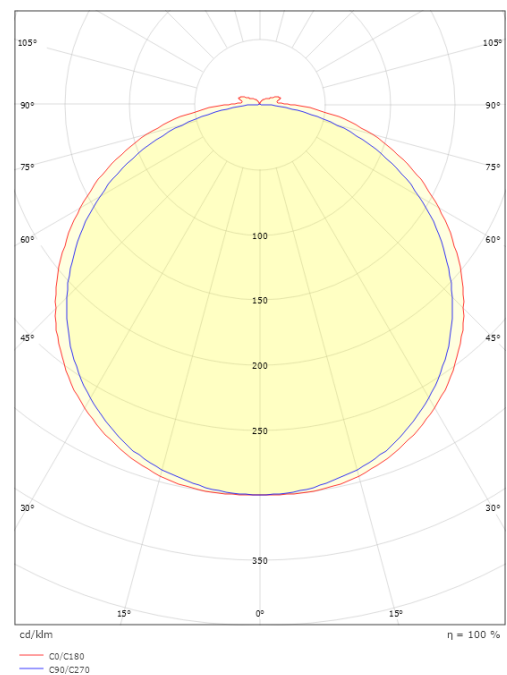

StripLine

StripLine 5m 1000lm/m 4000K Ra>90

Artikelnummer: 391409
EAN: 7021983914095

Elektrisch

Leistung: 9W/m
System wattage: 9W
Spannung: 24V

Lichttechnik

Leuchtmittel: LED
Lichtstrom (lm): 1000lm/m
Lichtausbeute: 111 lm/W
Lichtfarbe: 4000K
Farbwiedergabeindex: Ra>90
MacAdams Faktor: SDCM: 2
Lebensdauer: L80/B50>100.000
Lichtverteilung: Direkt
Abstrahlwinkel: 120°

Schutzklasse

Schutzklasse: Klasse III

Richtlinien

Energieeffizienzklasse: F

Materialien und Ausführung

Werkstoff der Abdeckung: Polyuretan (PU)

Montage/Anschluss

Montage: Anbau, Innen / Außen
Modul: 5m
Kabel: Kabel 2x5m

Größe

Länge (mm) L: 5000
Breite (mm) W: 12
Höhe (mm) H: 3.2
Gewicht (kg) brutto/netto: 0.65 / 0.49

Verpackung

Verpackungsmaße (mm): 213 x 183 x 58

7 0 2 1 9 8 3 9 1 4 0 9 5