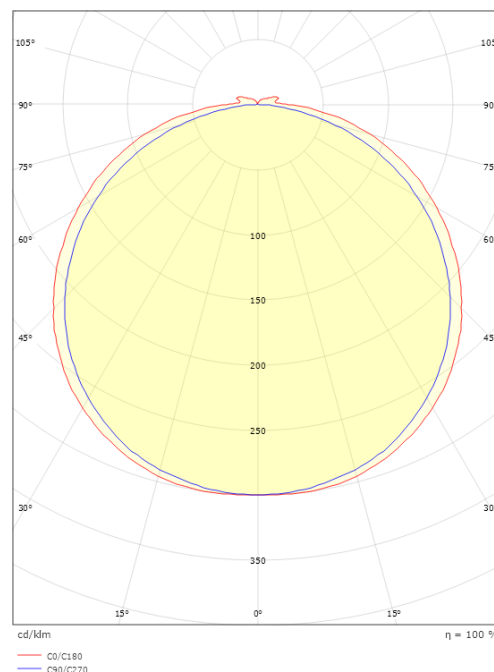

StripLine

StripLine 5m 1000lm/m 4000K Ra>90

Artikelnummer: 391409
EAN: 7021983914095

Elektrisch

Leistung: 9W/m
System wattage: 9W
Spannung: 24V

Lichttechnik

Leuchtmittel: LED
Lichtstrom (lm): 1000lm/m
Lichtausbeute: 111 lm/W
Lichtfarbe: 4000K
Farbwiedergabeindex: Ra>90
MacAdams Faktor: SDCM: 2
Lebensdauer: L80/B50>100.000
Lichtverteilung: Direkt
Abstrahlwinkel: 120°

Schutzklasse

Schutzklasse: Klasse III
IP Klasse: IP54

Richtlinien

Energieeffizienzklasse: F

Materialien und Ausführung

Werkstoff der Abdeckung: Polyuretan (PU)

Montage/Anschluss

Montage: Anbau, Innen / Außen
Modul: 5m
Kabel: Kabel 2x5m

Größe

Länge (mm) L: 5000
Breite (mm) W: 12
Höhe (mm) H: 3.2
Gewicht (kg) brutto/netto: 0.65 / 0.49

Verpackung

Verpackungsmaße (mm): 213 x 183 x 58

7 0 2 1 9 8 3 9 1 4 0 9 5