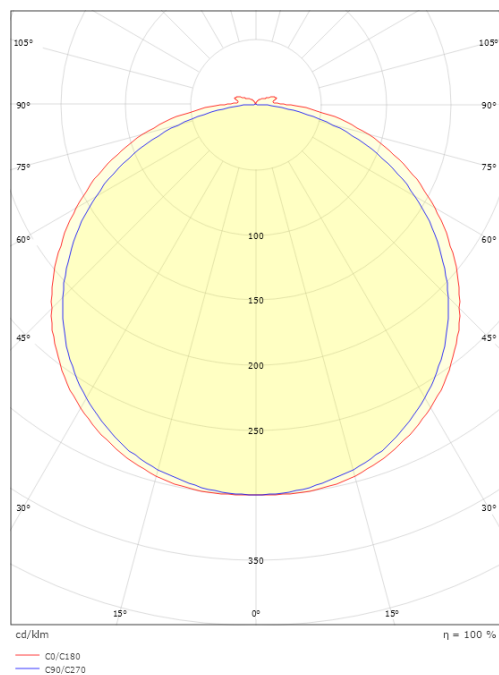

StripLine

StripLine 5m 1000lm/m 4000K Ra>90

Artikelnummer: 391409
EAN: 7021983914095

Elektrisch

Leistung: 9W/m
System wattage: 9W
Spannung: 24V

Lichttechnik

Leuchtmittel: LED
Lichtstrom (lm): 1000lm/m
Lichtausbeute: 111 lm/W
Lichtfarbe: 4000K
Farbwiedergabeindex: Ra>90
MacAdams Faktor: SDCM: 2
Lebensdauer: L80/B50>100.000
Lichtverteilung: Direkt
Abstrahlwinkel: 120°

Schutzklasse

Schutzklasse: Klasse III

Richtlinien

Energieeffizienzklasse: F

Materialien und Ausführung

Werkstoff der Abdeckung: Polyuretan (PU)

Montage/Anschluss

Montage: Anbau, Innen / Außen
Modul: 5m
Kabel: Kabel 2x5m

Größe

Länge (mm) L: 5000
Breite (mm) W: 12
Höhe (mm) H: 3.2
Gewicht (kg) brutto/netto: 0.65 / 0.49

Verpackung

Verpackungsmaße (mm): 213 x 183 x 58

7 0 2 1 9 8 3 9 1 4 0 9 5