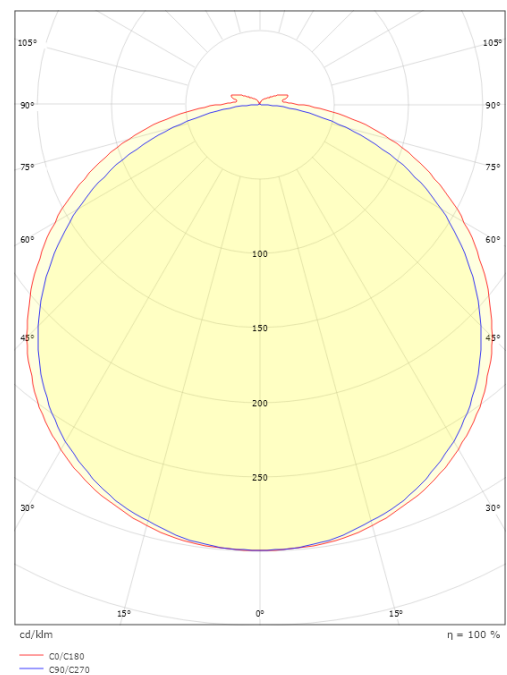

StripLine

StripLine 10m 914lm/m 3000K Ra>90

Artikelnummer: 391408
EAN: 7021983914088

Elektrisch

Leistung: 9W/m
System wattage: 9W
Spannung: 24V

Lichttechnik

Leuchtmittel: LED
Lichtstrom (lm): 914lm/m
Lichtausbeute: 102 lm/W
Lichtfarbe: 3000K
Farbwiedergabeindex: Ra>90
MacAdams Faktor: SDCM: 2
Lebensdauer: L80/B50>100.000
Lichtverteilung: Direkt
Abstrahlwinkel: 120°

Größe

Länge (mm) L: 10000
Breite (mm) W: 12
Höhe (mm) H: 3.2
Gewicht (kg) brutto/netto: 0.965 / 0.765

Verpackung

Verpackungsmaße (mm): 233 x 225 x 46

7 0 2 1 9 8 3 9 1 4 0 8 8