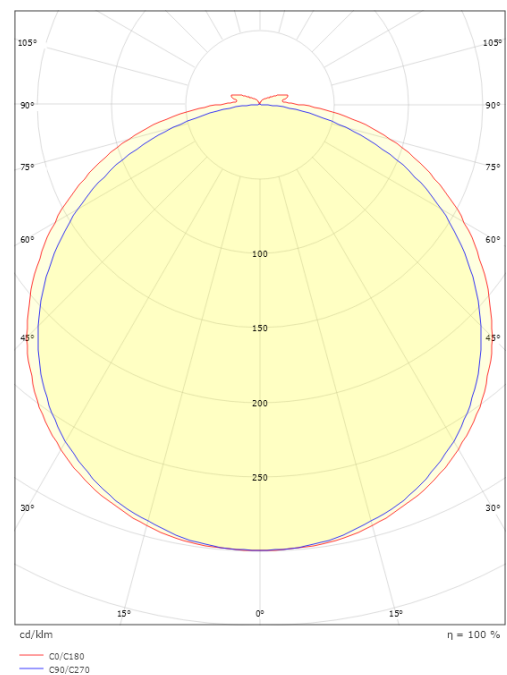

StripLine

StripLine 10m 914lm/m 3000K Ra>90

Artikelnummer: 391408
EAN: 7021983914088

Elektrisch

Leistung: 9W/m
System wattage: 9W
Spannung: 24V

Lichttechnik

Leuchtmittel: LED
Lichtstrom (lm): 914lm/m
Lichtausbeute: 102 lm/W
Lichtfarbe: 3000K
Farbwiedergabeindex: Ra>90
MacAdams Faktor: SDCM: 2
Lebensdauer: L80/B50>100.000
Lichtverteilung: Direkt
Abstrahlwinkel: 120°

Schutzklasse

Schutzklasse: Klasse III
IP Klasse: IP54

Richtlinien

Energieeffizienzklasse: F

Materialien und Ausführung

Werkstoff der Abdeckung: Polyuretan (PU)

Montage/Anschluss

Montage: Anbau, Innen / Außen
Modul: 10m
Kabel: Kabel 2x5m

Größe

Länge (mm) L: 10000
Breite (mm) W: 12
Höhe (mm) H: 3.2
Gewicht (kg) brutto/netto: 0.965 / 0.765

Verpackung

Verpackungsmaße (mm): 233 x 225 x 46

7 0 2 1 9 8 3 9 1 4 0 8 8