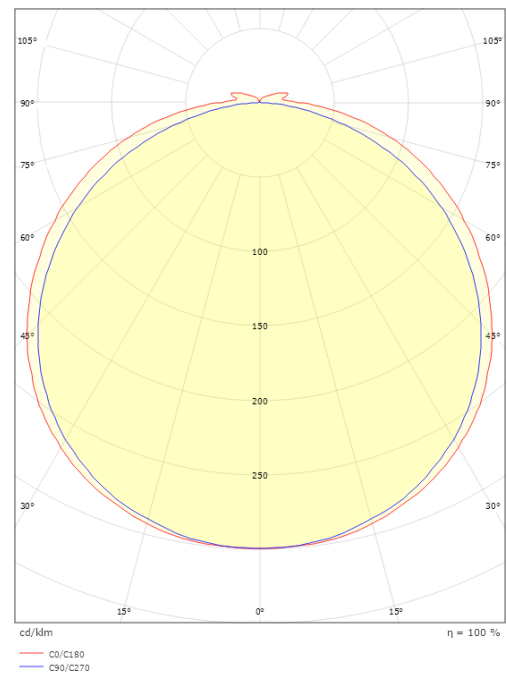

StripLine

StripLine 10m 827lm/m 2700K Ra>90

Artikelnummer: 391407
EAN: 7021983914071

Elektrisch

Leistung: 9W/m
System wattage: 9W
Spannung: 24V

Lichttechnik

Leuchtmittel: LED
Lichtstrom (lm): 827lm/m
Lichtausbeute: 92 lm/W
Lichtfarbe: 2700K
Farbwiedergabeindex: Ra>90
MacAdams Faktor: SDCM: 2
Lebensdauer: L80/B50>100.000
Lichtverteilung: Direkt
Abstrahlwinkel: 120°

Größe

Länge (mm) L: 10000
Breite (mm) W: 12
Höhe (mm) H: 3.2
Gewicht (kg) brutto/netto: 0.965 / 0.765

Verpackung

Verpackungsmaße (mm): 233 x 225 x 46

7 0 2 1 9 8 3 9 1 4 0 7 1