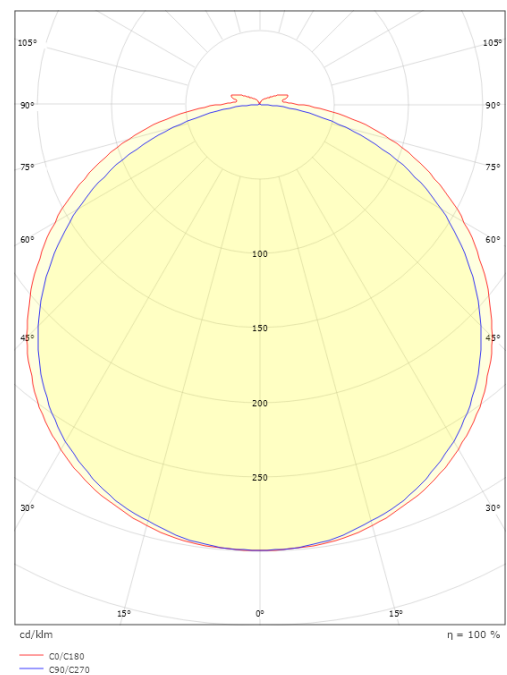

StripLine

StripLine 10m 827lm/m 2700K Ra>90

Artikelnummer: 391407
EAN: 7021983914071

Elektrisch

Leistung: 9W/m
System wattage: 9W
Spannung: 24V

Lichttechnik

Leuchtmittel: LED
Lichtstrom (lm): 827lm/m
Lichtausbeute: 92 lm/W
Lichtfarbe: 2700K
Farbwiedergabeindex: Ra>90
MacAdams Faktor: SDCM: 2
Lebensdauer: L80/B50>100.000
Lichtverteilung: Direkt
Abstrahlwinkel: 120°

Größe

Länge (mm) L: 10000
Breite (mm) W: 12
Höhe (mm) H: 3.2
Gewicht (kg) brutto/netto: 0.965 / 0.765

Verpackung

Verpackungsmaße (mm): 233 x 225 x 46

7 0 2 1 9 8 3 9 1 4 0 7 1