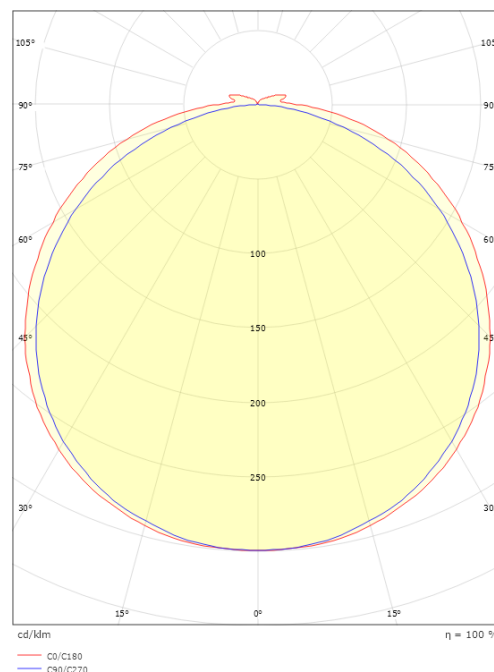

StripLine

StripLine 5m 914lm/m 3000K Ra>90

Artikelnummer: 391406
EAN: 7021983914064

Elektrisch

Leistung: 9W/m
System wattage: 9W
Spannung: 24V

Lichttechnik

Leuchtmittel: LED
Lichtstrom (lm): 914lm/m
Lichtausbeute: 102 lm/W
Lichtfarbe: 3000K
Farbwiedergabeindex: Ra>90
MacAdams Faktor: SDCM: 2
Lebensdauer: L80/B50>100.000
Lichtverteilung: Direkt
Abstrahlwinkel: 120°

Größe

Länge (mm) L: 5000
Breite (mm) W: 12
Höhe (mm) H: 3.2
Gewicht (kg) brutto/netto: 0.65 / 0.49

Verpackung

Verpackungsmaße (mm): 213 x 183 x 58

7 0 2 1 9 8 3 9 1 4 0 6 4