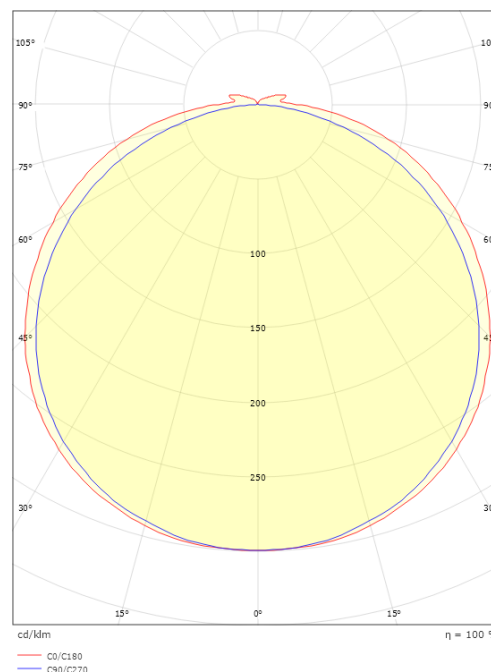

StripLine

StripLine 5m 914lm/m 3000K Ra>90

Artikelnummer: 391406
EAN: 7021983914064

Elektrisch

Leistung: 9W/m
System wattage: 9W
Spannung: 24V

Lichttechnik

Leuchtmittel: LED
Lichtstrom (lm): 914lm/m
Lichtausbeute: 102 lm/W
Lichtfarbe: 3000K
Farbwiedergabeindex: Ra>90
MacAdams Faktor: SDCM: 2
Lebensdauer: L80/B50>100.000
Lichtverteilung: Direkt
Abstrahlwinkel: 120°

Größe

Länge (mm) L: 5000
Breite (mm) W: 12
Höhe (mm) H: 3.2
Gewicht (kg) brutto/netto: 0.65 / 0.49

Verpackung

Verpackungsmaße (mm): 213 x 183 x 58

7 0 2 1 9 8 3 9 1 4 0 6 4