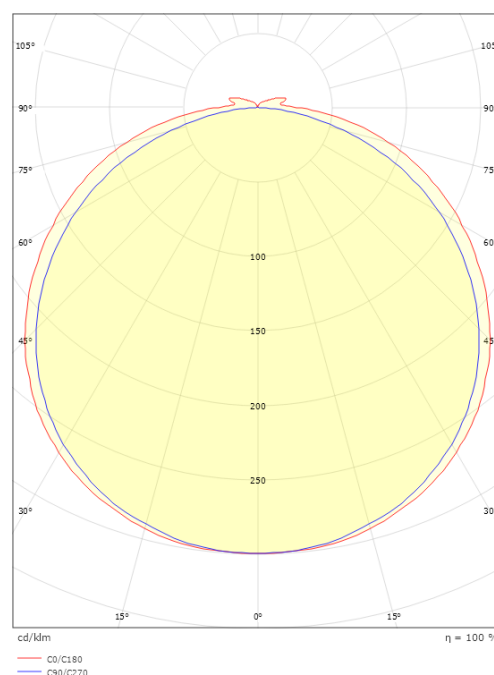

StripLine

StripLine 5m 827lm/m 2700K Ra>90

Artikelnummer: 391405
EAN: 7021983914057

Elektrisch

Leistung: 9W/m
System wattage: 9W
Spannung: 24V

Lichttechnik

Leuchtmittel: LED
Lichtstrom (lm): 827lm/m
Lichtausbeute: 92 lm/W
Lichtfarbe: 2700K
Farbwiedergabeindex: Ra>90
MacAdams Faktor: SDCM: 2
Lebensdauer: L80/B50>100.000
Lichtverteilung: Direkt
Abstrahlwinkel: 120°

Schutzklasse

Schutzklasse: Klasse III
IP Klasse: IP54

Richtlinien

Energieeffizienzklasse: F

Materialien und Ausführung

Werkstoff der Abdeckung: Polyuretan (PU)

Montage/Anschluss

Montage: Anbau, Innen / Außen
Modul: 5m
Kabel: Kabel 2x5m

Größe

Länge (mm) L: 5000
Breite (mm) W: 12
Höhe (mm) H: 3.2
Gewicht (kg) brutto/netto: 0.65 / 0.49

Verpackung

Verpackungsmaße (mm): 213 x 183 x 58

7 0 2 1 9 8 3 9 1 4 0 5 7