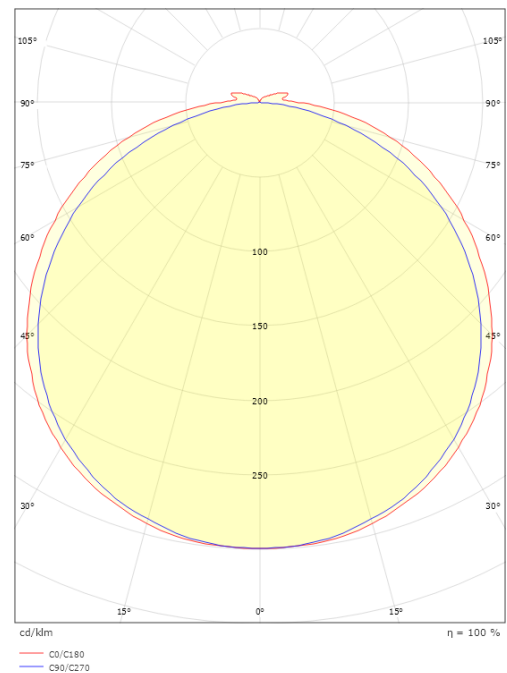

StripLine

StripLine 5m 827lm/m 2700K Ra>90

Artikelnummer: 391405
EAN: 7021983914057

Elektrisch

Leistung: 9W/m
System wattage: 9W
Spannung: 24V

Lichttechnik

Leuchtmittel: LED
Lichtstrom (lm): 827lm/m
Lichtausbeute: 92 lm/W
Lichtfarbe: 2700K
Farbwiedergabeindex: Ra>90
MacAdams Faktor: SDCM: 2
Lebensdauer: L80/B50>100.000
Lichtverteilung: Direkt
Abstrahlwinkel: 120°

Größe

Länge (mm) L: 5000
Breite (mm) W: 12
Höhe (mm) H: 3.2
Gewicht (kg) brutto/netto: 0.65 / 0.49

Verpackung

Verpackungsmaße (mm): 213 x 183 x 58

7 0 2 1 9 8 3 9 1 4 0 5 7