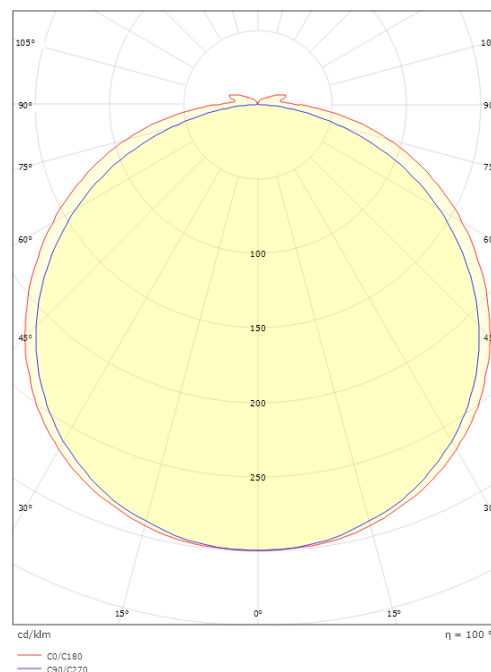

StripLine

StripLine 3,6m 914lm/m 3000K Ra>90

Artikelnummer: 391404
EAN: 7021983914040

Elektrisch

Leistung: 9W/m
System wattage: 9W
Spannung: 24V

Lichttechnik

Leuchtmittel: LED
Lichtstrom (lm): 914lm/m
Lichtausbeute: 102 lm/W
Lichtfarbe: 3000K
Farbwiedergabeindex: Ra>90
MacAdams Faktor: SDCM: 2
Lebensdauer: L80/B50>100.000
Lichtverteilung: Direkt
Abstrahlwinkel: 120°

Größe

Länge (mm) L: 3600
Breite (mm) W: 12
Höhe (mm) H: 3.2
Gewicht (kg) brutto/netto: 0.53 / 0.43

Verpackung

Verpackungsmaße (mm): 190 x 185 x 45

7 0 2 1 9 8 3 9 1 4 0 4 0