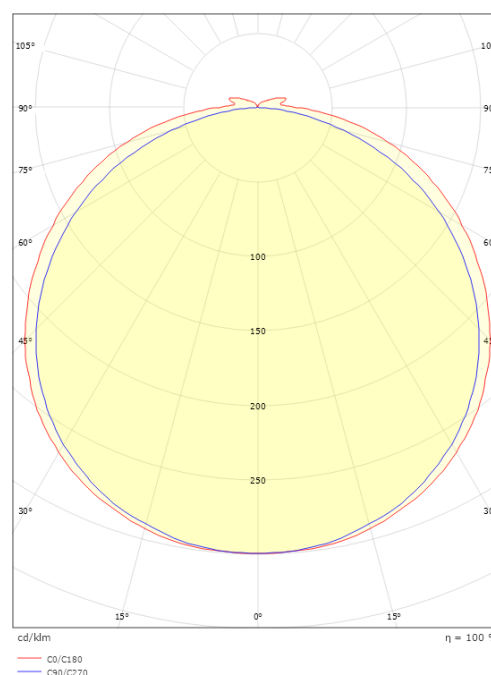

StripLine

StripLine 3,6m 914lm/m 3000K Ra>90

Artikelnummer: 391404
EAN: 7021983914040

Elektrisch

Leistung: 9W/m
System wattage: 9W
Spannung: 24V

Lichttechnik

Leuchtmittel: LED
Lichtstrom (lm): 914lm/m
Lichtausbeute: 102 lm/W
Lichtfarbe: 3000K
Farbwiedergabeindex: Ra>90
MacAdams Faktor: SDCM: 2
Lebensdauer: L80/B50>100.000
Lichtverteilung: Direkt
Abstrahlwinkel: 120°

Größe

Länge (mm) L: 3600
Breite (mm) W: 12
Höhe (mm) H: 3.2
Gewicht (kg) brutto/netto: 0.53 / 0.43

Verpackung

Verpackungsmaße (mm): 190 x 185 x 45

7 0 2 1 9 8 3 9 1 4 0 4 0