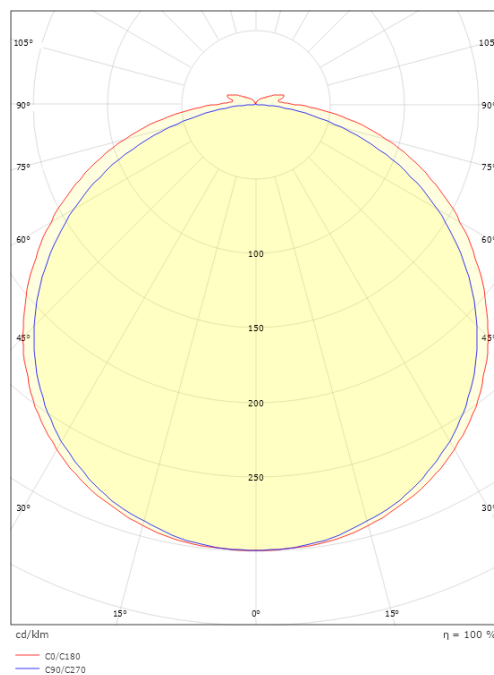

StripLine

StripLine 3,6m 914lm/m 3000K Ra>90

Artikelnummer: 391404
EAN: 7021983914040

Elektrisch

Leistung: 9W/m
System wattage: 9W
Spannung: 24V

Lichttechnik

Leuchtmittel: LED
Lichtstrom (lm): 914lm/m
Lichtausbeute: 102 lm/W
Lichtfarbe: 3000K
Farbwiedergabeindex: Ra>90
MacAdams Faktor: SDCM: 2
Lebensdauer: L80/B50>100.000
Lichtverteilung: Direkt
Abstrahlwinkel: 120°

Größe

Länge (mm) L: 3600
Breite (mm) W: 12
Höhe (mm) H: 3.2
Gewicht (kg) brutto/netto: 0.53 / 0.43

Verpackung

Verpackungsmaße (mm): 190 x 185 x 45

7 0 2 1 9 8 3 9 1 4 0 4 0