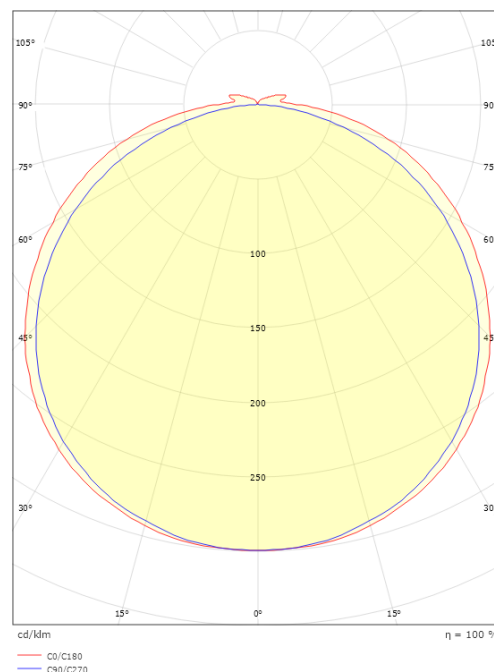

StripLine

StripLine 3,6m 827lm/m 2700K Ra>90

Artikelnummer: 391403
EAN: 7021983914033

Elektrisch

Leistung: 9W/m
System wattage: 9W
Spannung: 24V

Lichttechnik

Leuchtmittel: LED
Lichtstrom (lm): 827lm/m
Lichtausbeute: 92 lm/W
Lichtfarbe: 2700K
Farbwiedergabeindex: Ra>90
MacAdams Faktor: SDCM: 2
Lebensdauer: L80/B50>100.000
Lichtverteilung: Direkt
Abstrahlwinkel: 120°

Schutzklasse

Schutzklasse: Klasse III

Richtlinien

Energieeffizienzklasse: F

Materialien und Ausführung

Werkstoff der Abdeckung: Polyuretan (PU)

Montage/Anschluss

Montage: Anbau, Innen / Außen
Modul: 3,6m
Kabel: Kabel 2x5m

Größe

Länge (mm) L: 3600
Breite (mm) W: 12
Höhe (mm) H: 3.2
Gewicht (kg) brutto/netto: 0.53 / 0.43

Verpackung

Verpackungsmaße (mm): 190 x 185 x 45

7 0 2 1 9 8 3 9 1 4 0 3 3