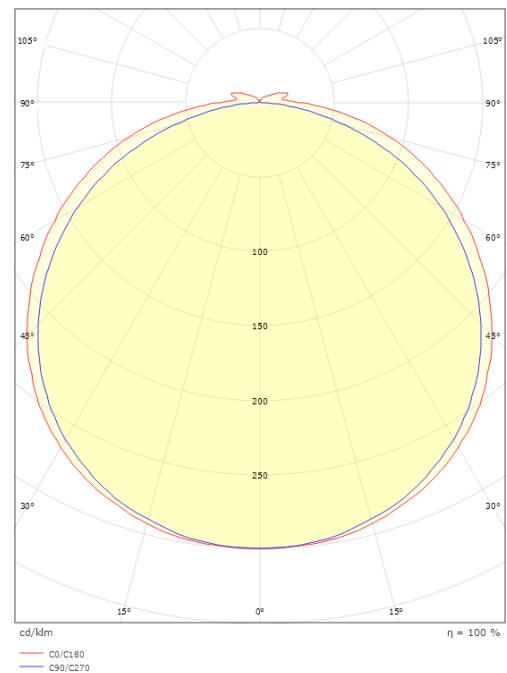

StripLine

StripLine 3,6m 827lm/m 2700K Ra>90

Artikelnummer: 391403
EAN: 7021983914033

Elektrisch

Leistung: 9W/m
System wattage: 9W
Spannung: 24V

Lichttechnik

Leuchtmittel: LED
Lichtstrom (lm): 827lm/m
Lichtausbeute: 92 lm/W
Lichtfarbe: 2700K
Farbwiedergabeindex: Ra>90
MacAdams Faktor: SDCM: 2
Lebensdauer: L80/B50>100.000
Lichtverteilung: Direkt
Abstrahlwinkel: 120°

Größe

Länge (mm) L: 3600
Breite (mm) W: 12
Höhe (mm) H: 3.2
Gewicht (kg) brutto/netto: 0.53 / 0.43

Verpackung

Verpackungsmaße (mm): 190 x 185 x 45

7 0 2 1 9 8 3 9 1 4 0 3 3