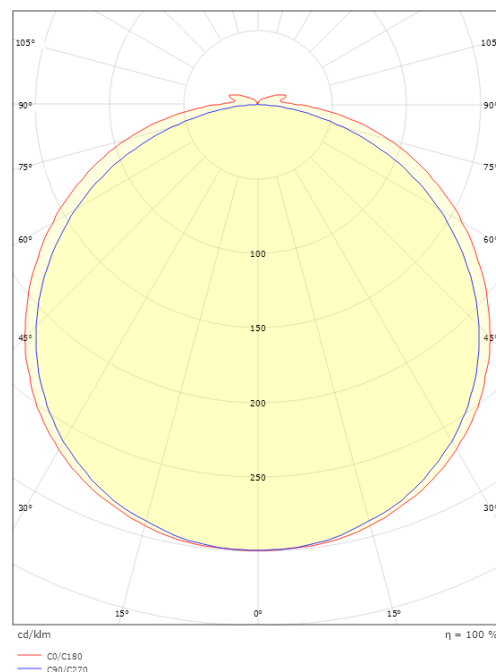

StripLine

StripLine 3,6m 827lm/m 2700K Ra>90

Artikelnummer: 391403
EAN: 7021983914033

Elektrisch

Leistung: 9W/m
System wattage: 9W
Spannung: 24V

Lichttechnik

Leuchtmittel: LED
Lichtstrom (lm): 827lm/m
Lichtausbeute: 92 lm/W
Lichtfarbe: 2700K
Farbwiedergabeindex: Ra>90
MacAdams Faktor: SDCM: 2
Lebensdauer: L80/B50>100.000
Lichtverteilung: Direkt
Abstrahlwinkel: 120°

Größe

Länge (mm) L: 3600
Breite (mm) W: 12
Höhe (mm) H: 3.2
Gewicht (kg) brutto/netto: 0.53 / 0.43

Verpackung

Verpackungsmaße (mm): 190 x 185 x 45

7 0 2 1 9 8 3 9 1 4 0 3 3