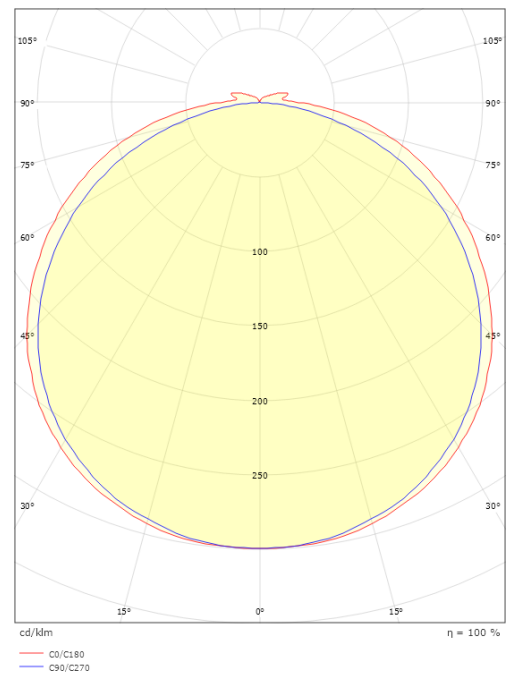

StripLine

StripLine 1,8m 914lm/m 3000K Ra>90

Artikelnummer: 391402
EAN: 7021983914026

Elektrisch

Leistung: 9W/m
System wattage: 9W
Spannung: 24V

Lichttechnik

Leuchtmittel: LED
Lichtstrom (lm): 914lm/m
Lichtausbeute: 102 lm/W
Lichtfarbe: 3000K
Farbwiedergabeindex: Ra>90
MacAdams Faktor: SDCM: 2
Lebensdauer: L80/B50>100.000
Lichtverteilung: Direkt
Abstrahlwinkel: 120°

Größe

Länge (mm) L: 1800
Breite (mm) W: 12
Höhe (mm) H: 3.2
Gewicht (kg) brutto/netto: 0.192 / 0.142

Verpackung

Verpackungsmaße (mm): 143 x 135 x 18

7 0 2 1 9 8 3 9 1 4 0 2 6