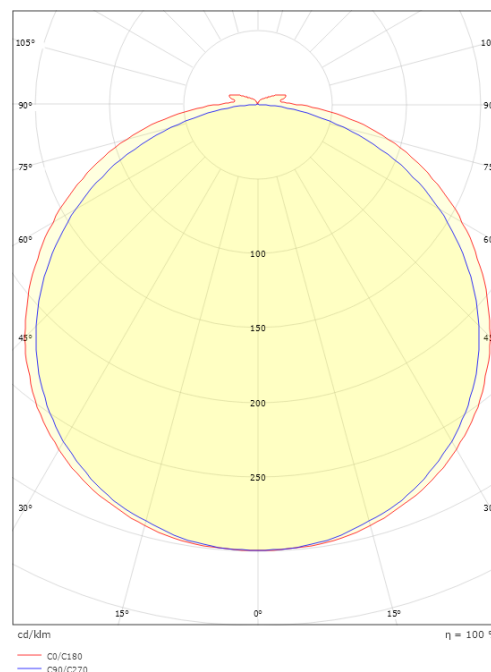

StripLine

StripLine 1,8m 914lm/m 3000K Ra>90

Artikelnummer: 391402
EAN: 7021983914026

Elektrisch

Leistung: 9W/m
System wattage: 9W
Spannung: 24V

Lichttechnik

Leuchtmittel: LED
Lichtstrom (lm): 914lm/m
Lichtausbeute: 102 lm/W
Lichtfarbe: 3000K
Farbwiedergabeindex: Ra>90
MacAdams Faktor: SDCM: 2
Lebensdauer: L80/B50>100.000
Lichtverteilung: Direkt
Abstrahlwinkel: 120°

Schutzklasse

Schutzklasse: Klasse III

Richtlinien

Energieeffizienzklasse: F

Materialien und Ausführung

Werkstoff der Abdeckung: Polyuretan (PU)

Montage/Anschluss

Montage: Anbau, Innen / Außen
Modul: 1,8m
Kabel: Anschlussleitung 2m + 0,15 m

Größe

Länge (mm) L: 1800
Breite (mm) W: 12
Höhe (mm) H: 3.2
Gewicht (kg) brutto/netto: 0.192 / 0.142

Verpackung

Verpackungsmaße (mm): 143 x 135 x 18

7 0 2 1 9 8 3 9 1 4 0 2 6