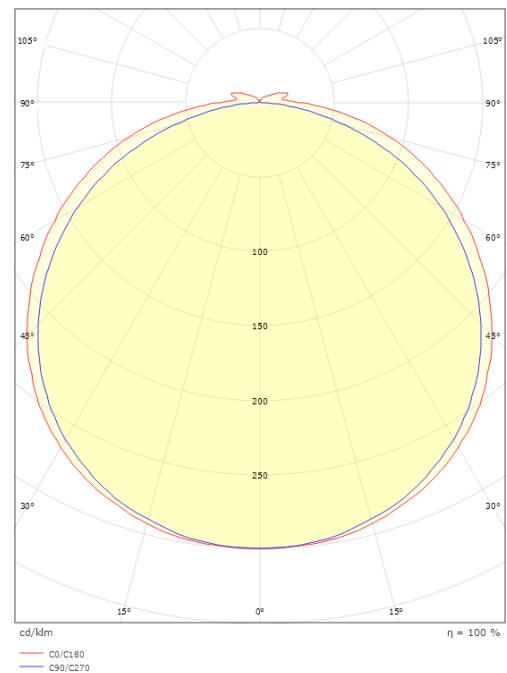

StripLine

StripLine 1,8m 914lm/m 3000K Ra>90

Artikelnummer: 391402
EAN: 7021983914026

Elektrisch

Leistung: 9W/m
System wattage: 9W
Spannung: 24V

Lichttechnik

Leuchtmittel: LED
Lichtstrom (lm): 914lm/m
Lichtausbeute: 102 lm/W
Lichtfarbe: 3000K
Farbwiedergabeindex: Ra>90
MacAdams Faktor: SDCM: 2
Lebensdauer: L80/B50>100.000
Lichtverteilung: Direkt
Abstrahlwinkel: 120°

Schutzklasse

Schutzklasse: Klasse III
IP Klasse: IP54

Richtlinien

Energieeffizienzklasse: F

Materialien und Ausführung

Werkstoff der Abdeckung: Polyuretan (PU)

Montage/Anschluss

Montage: Anbau, Innen / Außen
Modul: 1,8m
Kabel: Anschlussleitung 2m + 0,15 m

Größe

Länge (mm) L: 1800
Breite (mm) W: 12
Höhe (mm) H: 3.2
Gewicht (kg) brutto/netto: 0.192 / 0.142

Verpackung

Verpackungsmaße (mm): 143 x 135 x 18

7 0 2 1 9 8 3 9 1 4 0 2 6