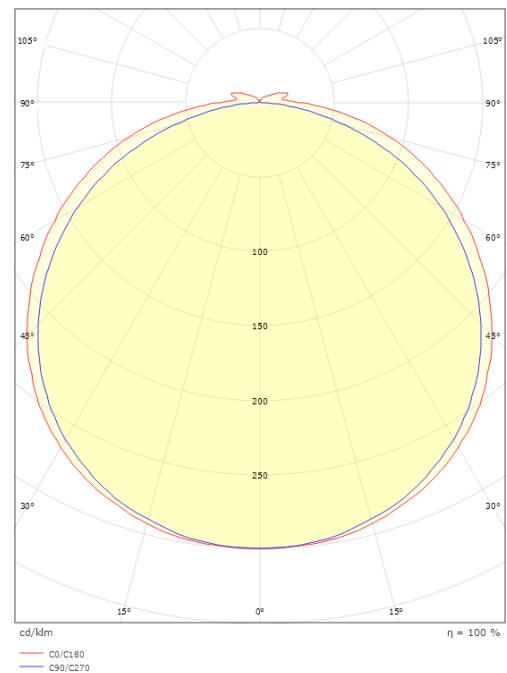

StripLine

StripLine 1,8m 827lm/m 2700K Ra>90

Artikelnummer: 391401
EAN: 7021983914019

Elektrisch

Leistung: 9W/m
System wattage: 9W
Spannung: 24V

Lichttechnik

Leuchtmittel: LED
Lichtstrom (lm): 827lm/m
Lichtausbeute: 92 lm/W
Lichtfarbe: 2700K
Farbwiedergabeindex: Ra>90
MacAdams Faktor: SDCM: 2
Lebensdauer: L80/B50>100.000
Lichtverteilung: Direkt
Abstrahlwinkel: 120°

Größe

Länge (mm) L: 1800
Breite (mm) W: 12
Höhe (mm) H: 3.2
Gewicht (kg) brutto/netto: 0.192 / 0.142

Verpackung

Verpackungsmaße (mm): 143 x 135 x 18

7 0 2 1 9 8 3 9 1 4 0 1 9