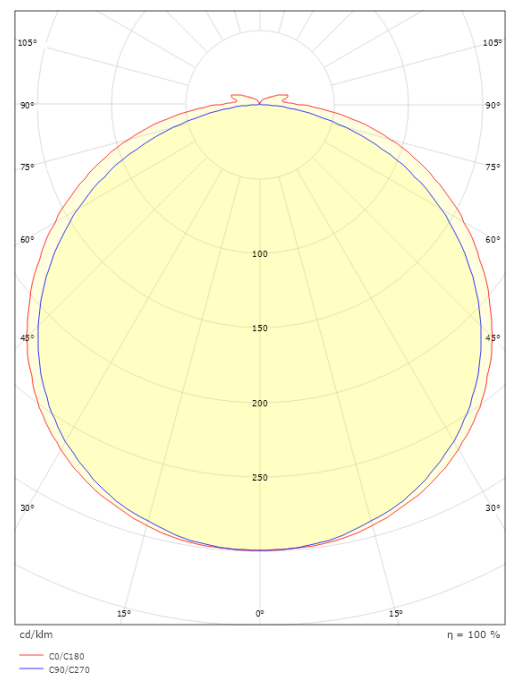

StripLine

StripLine 1,8m 827lm/m 2700K Ra>90

Artikelnummer: 391401
EAN: 7021983914019

Elektrisch

Leistung: 9W/m
System wattage: 9W
Spannung: 24V

Lichttechnik

Leuchtmittel: LED
Lichtstrom (lm): 827lm/m
Lichtausbeute: 92 lm/W
Lichtfarbe: 2700K
Farbwiedergabeindex: Ra>90
MacAdams Faktor: SDCM: 2
Lebensdauer: L80/B50>100.000
Lichtverteilung: Direkt
Abstrahlwinkel: 120°

Schutzklasse

Schutzklasse: Klasse III
IP Klasse: IP54

Richtlinien

Energieeffizienzklasse: F

Materialien und Ausführung

Werkstoff der Abdeckung: Polyuretan (PU)

Montage/Anschluss

Montage: Anbau, Innen / Außen
Modul: 1,8m
Kabel: Anschlussleitung 2m + 0,15 m

Größe

Länge (mm) L: 1800
Breite (mm) W: 12
Höhe (mm) H: 3.2
Gewicht (kg) brutto/netto: 0.192 / 0.142

Verpackung

Verpackungsmaße (mm): 143 x 135 x 18

7 0 2 1 9 8 3 9 1 4 0 1 9