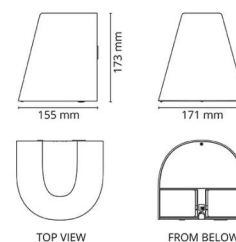

### Größe

Länge (mm) L: 180  
Breite (mm) W: 171  
Höhe (mm) H: 173  
Tiefe (T): 155  
Gewicht (kg) brutto/netto: 2.028 / 1.74

### Verpackung

Verpackungsmaße (mm): 180 x 165 x 185

cd/kdm

η = 100 %

— C0/C180  
— C90/C270

7 0 2 1 9 8 6 1 4 9 1 4 2