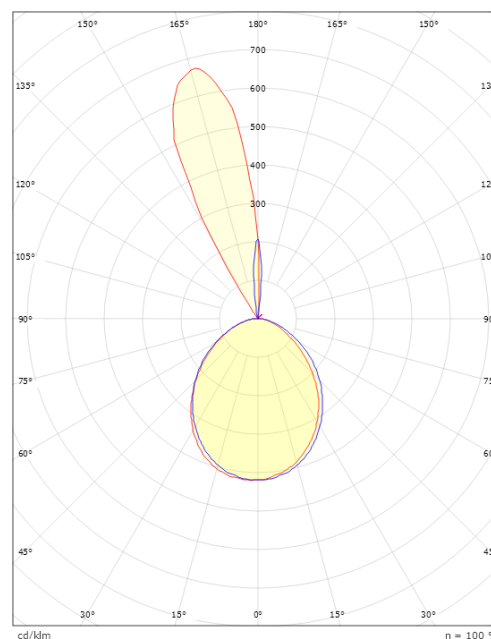

Größe

Länge (mm) L: 180
Breite (mm) W: 171
Höhe (mm) H: 173
Tiefe (T): 155
Gewicht (kg) brutto/netto: 2.028 / 1.74

Verpackung

Verpackungsmaße (mm): 180 x 165 x 185

cd/kdm

η = 100 %

— C0/C180
— C90/C270

7 0 2 1 9 8 6 1 4 9 1 4 2