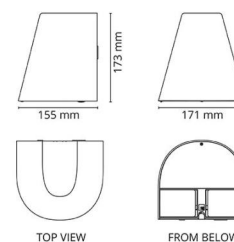

Spike Schwarz Uplight m/ Buchse 930lm 3000K Ra>80 Phasenabschnittsdimmung

Artikelnummer: 614914
EAN: 7021986149142

Elektrisch

Leistung: 10W+6W
System wattage: 16W
Spannung: 220-240V

Lichttechnik

Leuchtmittel: LED
Steckdose: GU10
Lichtquelle enthalten: Ja
Lichtstrom (lm): 930lm
Lichtausbeute: 58 lm/W
Lichtfarbe: 3000K
Farbwiedergabeindex: Ra>80
MacAdams Faktor: SDCM: 3
Lebensdauer: L70/B50>50.000
Lichtverteilung: Direkt
Optik: Kunststoff opal/transparent
Abstrahlwinkel: 95° unten / 15° oben

Größe

Länge (mm) L: 180
Breite (mm) W: 171
Höhe (mm) H: 173
Tiefe (T): 155
Gewicht (kg) brutto/netto: 2.028 / 1.74

Verpackung

Verpackungsmaße (mm): 180 x 165 x 185

cd/kdm

η = 100 %

— C0/C180
— C90/C270

7 0 2 1 9 8 6 1 4 9 1 4 2