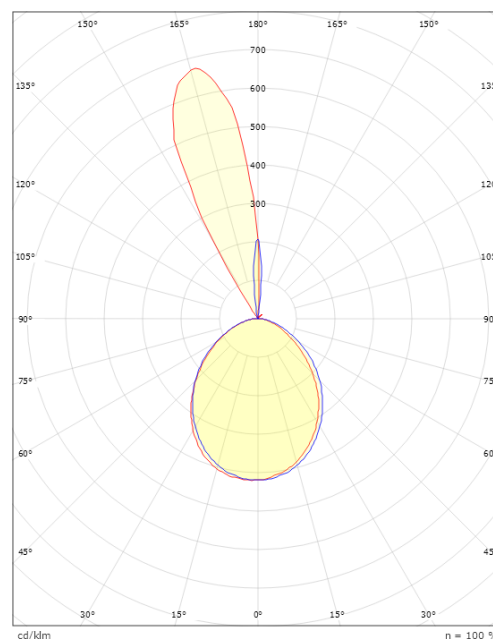

Spike Schwarz Uplight m/ Buchse 930lm 3000K Ra>80 Phasenabschnittsdimmung

Artikelnummer: 614914
EAN: 7021986149142

Elektrisch

Leistung: 10W+6W
System wattage: 16W
Spannung: 220-240V

Lichttechnik

Leuchtmittel: LED
Steckdose: GU10
Lichtquelle enthalten: Ja
Lichtstrom (lm): 930lm
Lichtausbeute: 58 lm/W
Lichtfarbe: 3000K
Farbwiedergabeindex: Ra>80
MacAdams Faktor: SDCM: 3
Lebensdauer: L70/B50>50.000
Lichtverteilung: Direkt
Optik: Kunststoff opal/transparent
Abstrahlwinkel: 95° unten / 15° oben

Steuerung/Dimmen

Typ: Phasenabschnittsdimmung

Schutzklasse

Schutzklasse: Klasse I

Richtlinien

Lichtquelle mit Energieeffizienzklasse: E
Breeam: Erfüllt HEA 01 für flickerfreie Beleuchtung

Materialien und Ausführung

Gehäuse: Aluminium
Farbe: Schwarz (RAL 9004)
Werkstoff der Abdeckung: UV-stabilisiertes Polycarbonat/ UV-stabilisiertes PMMA

Montage/Anschluss

Montage: Anbau, Außen
Anschluss: Anschlussklemme

Größe

Länge (mm) L: 180
Breite (mm) W: 171
Höhe (mm) H: 173
Tiefe (T): 155
Gewicht (kg) brutto/netto: 2.028 / 1.74

Verpackung

Verpackungsmaße (mm): 180 x 165 x 185

cd/kdm

η = 100 %

— C0/C180
— C90/C270

7 0 2 1 9 8 6 1 4 9 1 4 2