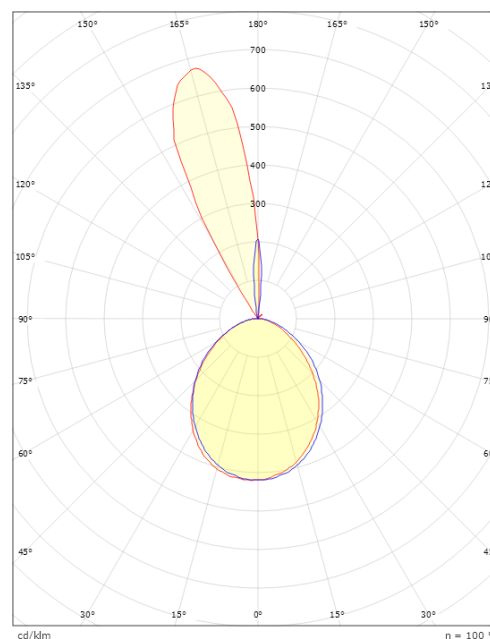

Verpackung

Verpackungsmaße (mm): 180 x 165 x 185