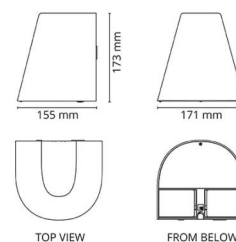

Spike Schwarz Uplight 930lm 3000K Ra>80 Phasenabschnittsdimmung

Artikelnummer: 614913
 EAN: 7021986149135

Elektrisch

Leistung: 10W+6W
 System wattage: 16W
 Spannung: 220-240V

Lichttechnik

Leuchtmittel: LED
 Steckdose: GU10
 Lichtquelle enthalten: Ja
 Lichtstrom (lm): 930lm
 Lichtausbeute: 58 lm/W
 Lichtfarbe: 3000K
 Farbwiedergabeindex: Ra>80
 MacAdams Faktor: SDCM: 3
 Lebensdauer: L70/B50>50.000
 Lichtverteilung: Direkt
 Optik: Kunststoff opal/transparent
 Abstrahlwinkel: 95° unten / 15° oben

Gehäuse: Aluminium
 Farbe: Schwarz (RAL 9004)
 Werkstoff der Abdeckung: UV-stabilisiertes Polycarbonat/ UV-stabilisiertes PMMA

Montage/Anschluss

Montage: Anbau, Außen
 Anschluss: Anschlussklemme

Größe

Länge (mm) L: 180
 Breite (mm) W: 171
 Höhe (mm) H: 173
 Tiefe (T): 155
 Gewicht (kg) brutto/netto: 1.86 / 1.74

Verpackung

Verpackungsmaße (mm): 180 x 165 x 185

7 021986149135