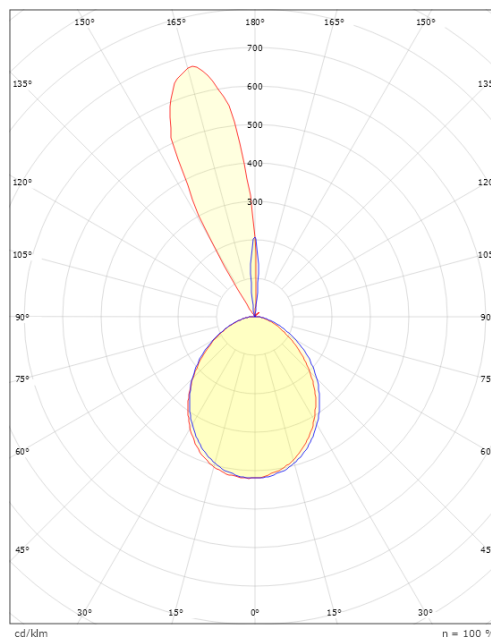

Größe

Länge (mm) L: 180
 Breite (mm) W: 171
 Höhe (mm) H: 173
 Tiefe (T): 155
 Gewicht (kg) brutto/netto: 1.86 / 1.74

Verpackung

Verpackungsmaße (mm): 180 x 165 x 185

7 0 2 1 9 8 6 1 4 9 1 3 5