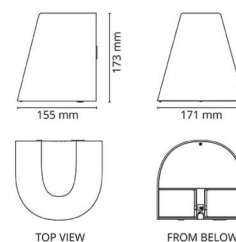

Materialien und Ausführung

Gehäuse: Aluminium
 Farbe: Schwarz (RAL 9004)
 Werkstoff der Abdeckung: UV-stabilisiertes Polycarbonat/ UV-stabilisiertes PMMA

Montage/Anschluss

Montage: Anbau, Außen
 Anschluss: Anschlussklemme

Größe

Länge (mm) L: 180
 Breite (mm) W: 171
 Höhe (mm) H: 173
 Tiefe (T): 155
 Gewicht (kg) brutto/netto: 1.86 / 1.74

Verpackung

Verpackungsmaße (mm): 180 x 165 x 185

cd/kdm η = 100 %

— C0/C180
 — C90/C270