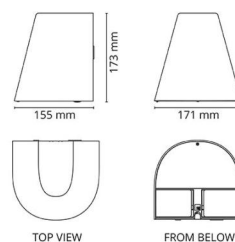

Materialien und Ausführung

Gehäuse: Aluminium
 Farbe: Schwarz (RAL 9004)
 Werkstoff der Abdeckung: UV-stabilisiertes Polycarbonat/ UV-stabilisiertes PMMA

Montage/Anschluss

Montage: Anbau, Außen
 Anschluss: Anschlussklemme

Größe

Länge (mm) L: 180
 Breite (mm) W: 171
 Höhe (mm) H: 173
 Tiefe (T): 155
 Gewicht (kg) brutto/netto: 1.86 / 1.74

Verpackung

Verpackungsmaße (mm): 180 x 165 x 185

7 0 2 1 9 8 6 1 4 9 1 3 5