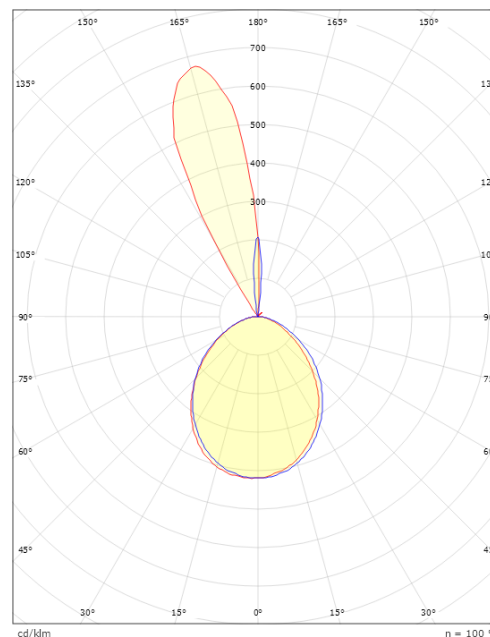

Größe

Länge (mm) L: 180
 Breite (mm) W: 171
 Höhe (mm) H: 173
 Tiefe (T): 155
 Gewicht (kg) brutto/netto: 1.86 / 1.74

Verpackung

Verpackungsmaße (mm): 180 x 165 x 185

cd/kdm η = 100 %

— C0/C180
 — C90/C270