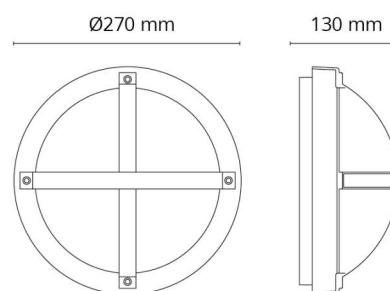

Materialien und Ausführung

Gehäuse: Aluminium
 Farbe: Schwarz (RAL 9004)
 Werkstoff der Abdeckung: Inklusive UV-stabilisiertes Polycarbonat

Montage/Anschluss

Montage: Anbau, Innen / Außen
 Modul: 1100
 Anschluss: Anschlussklemme

Größe

Höhe (mm) H: 130
 Abdeckmaß (mm) D: 270
 Tiefe (T): 130
 Gewicht (kg) brutto/netto: 2 / 1.9

Verpackung

Verpackungsmaße (mm): 270 x 270 x 130

7 0 2 1 9 8 6 4 4 5 4 1