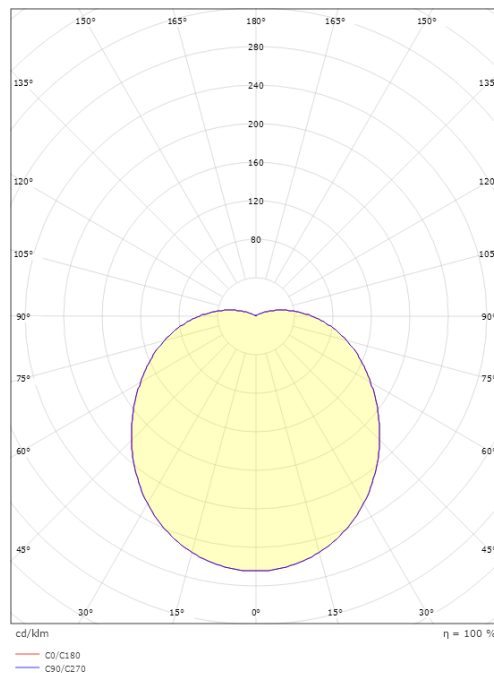

**Größe**

Höhe (mm) H: 130  
 Abdeckmaß (mm) D: 270  
 Tiefe (T): 130  
 Gewicht (kg) brutto/netto: 2 / 1.9

**Verpackung**

Verpackungsmaße (mm): 270 x 270 x 130

7 0 2 1 9 8 6 4 4 5 5 4 1