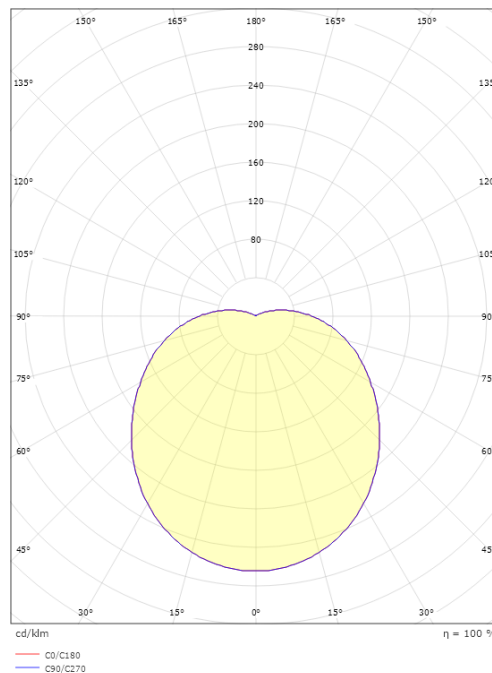

Größe

Höhe (mm) H: 130
 Abdeckmaß (mm) D: 270
 Tiefe (T): 130
 Gewicht (kg) brutto/netto: 2 / 1.9

Verpackung

Verpackungsmaße (mm): 270 x 270 x 130

7 0 2 1 9 8 6 4 4 5 4 1