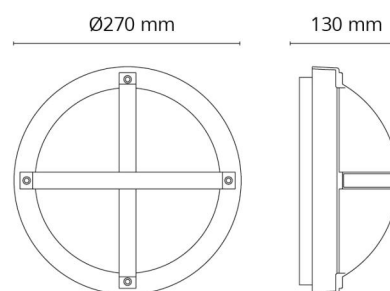

**Materialien und Ausführung**

Gehäuse: Aluminium  
 Farbe: Schwarz (RAL 9004)  
 Werkstoff der Abdeckung: Inklusive UV-stabilisiertes Polycarbonat

**Montage/Anschluss**

Montage: Anbau, Innen / Außen  
 Modul: 1100  
 Anschluss: Anschlussklemme

**Größe**

Höhe (mm) H: 130  
 Abdeckmaß (mm) D: 270  
 Tiefe (T): 130  
 Gewicht (kg) brutto/netto: 2 / 1.9

**Verpackung**

Verpackungsmaße (mm): 270 x 270 x 130

7 0 2 1 9 8 6 4 4 5 5 4 1