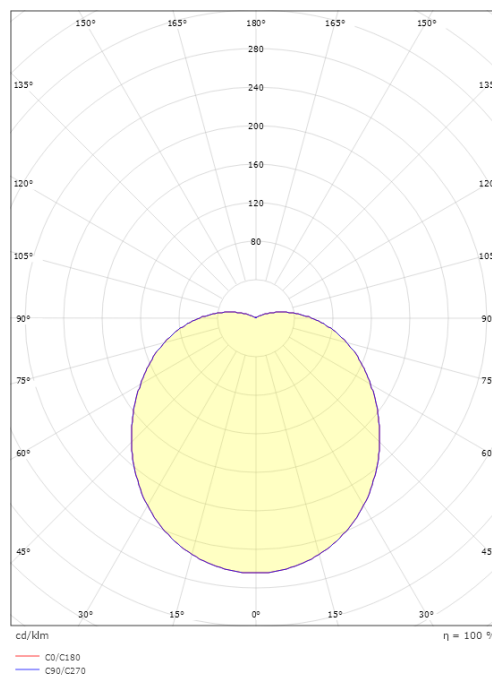

**Größe**

Höhe (mm) H: 130  
 Abdeckmaß (mm) D: 270  
 Tiefe (T): 130  
 Gewicht (kg) brutto/netto: 2 / 1.9

**Verpackung**

Verpackungsmaße (mm): 270 x 270 x 130

7 0 2 1 9 8 6 4 3 5 5 4 2