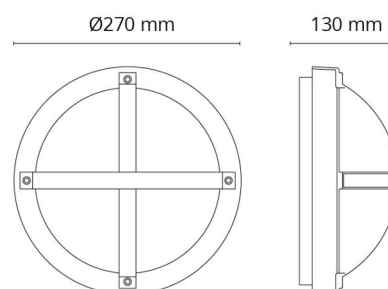

**Materialien und Ausführung**

Gehäuse: Aluminium  
 Farbe: Graphit  
 Werkstoff der Abdeckung: UV-stabilisiertes Polycarbonat

**Montage/Anschluss**

Montage: Anbau, Innen / Außen  
 Modul: 1100  
 Anschluss: Anschlussklemme

**Größe**

Höhe (mm) H: 130  
 Abdeckmaß (mm) D: 270  
 Tiefe (T): 130  
 Gewicht (kg) brutto/netto: 2 / 1.9

**Verpackung**

Verpackungsmaße (mm): 270 x 270 x 130

7 0 2 1 9 8 6 4 3 5 5 4 2